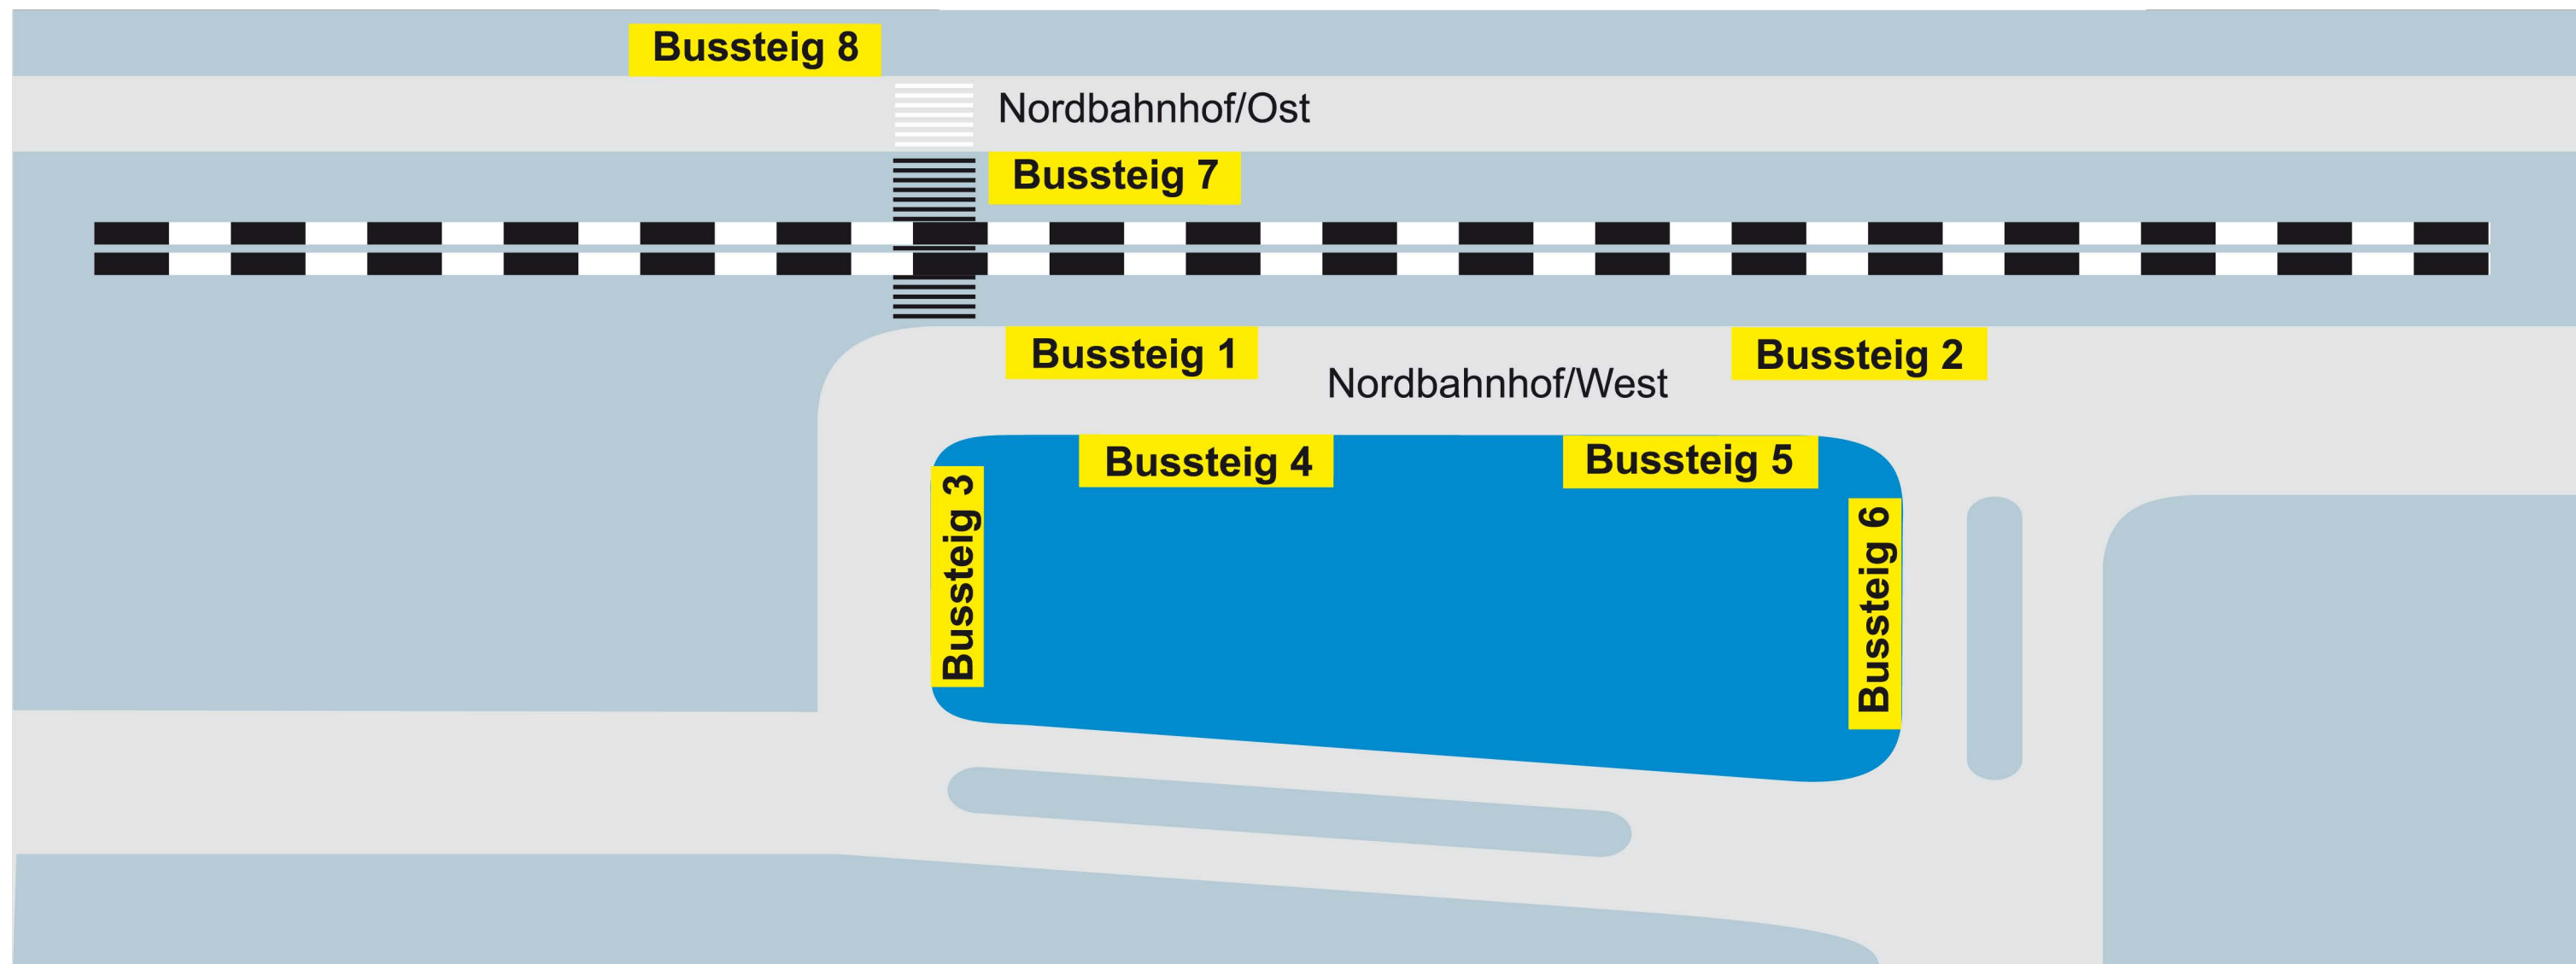

# Nordbahnhof

Bussteig	Linie
1	15 Nordbahnhof - ZOB
	20 Nordbahnhof - Ringsee
	26 Nordbahnhof - ZOB
	40 Nordbahnhof - ZOB
	N7 Nordbahnhof - ZOB
2	25 Nordbahnhof - ZOB
	30 Nordbahnhof - ZOB - Niederfeld
	41 Nordbahnhof - ZOB - Dr.-Maier-Str.
	44 Nordbahnhof - ZOB - Zuchering
	S6 Nordbahnhof - Zuchering - Hagau
3	60 Nordbahnhof - ZOB - Gerolfing - Irgertsheim
	N1 Nordbahnhof - ZOB - Gerolfing - Irgertsheim

Bussteig	Linie
4	30 Nordbahnhof - Oberhaunstadt - Lenting
	40 Nordbahnhof - Unterhaunstadt - Kösching
	41 Nordbahnhof - Römerstraße
	N5 Nordbahnhof - Oberhaunstadt - Lenting
5	15 Nordbahnhof - Audi - Wettstetten
	20 Nordbahnhof - Goethestraße
	44 Nordbahnhof - Audi - GVZ
	N7 Nordbahnhof - Goethestraße
	S6 Nordbahnhof - Audi
6	X12 Nordbahnhof - Audi Tor 9/TE / Goethestraße
	X109 Nordbahnhof - MUC München
7	31 Nordbahnhof - Hauptbahnhof
	9221 Nordbahnhof - ZOB
	9226 Nordbahnhof - ZOB
8	31 Nordbahnhof - Oberhaunstadt
	9221 Nordbahnhof - Oberhaunstadt - Lenting - Kösching - Kasing - (Bettbrunn) - Riedenburg/Tettenwang
	9226 Nordbahnhof - Oberhaunstadt - Lenting - Hepberg - Stammham - Appertshofen