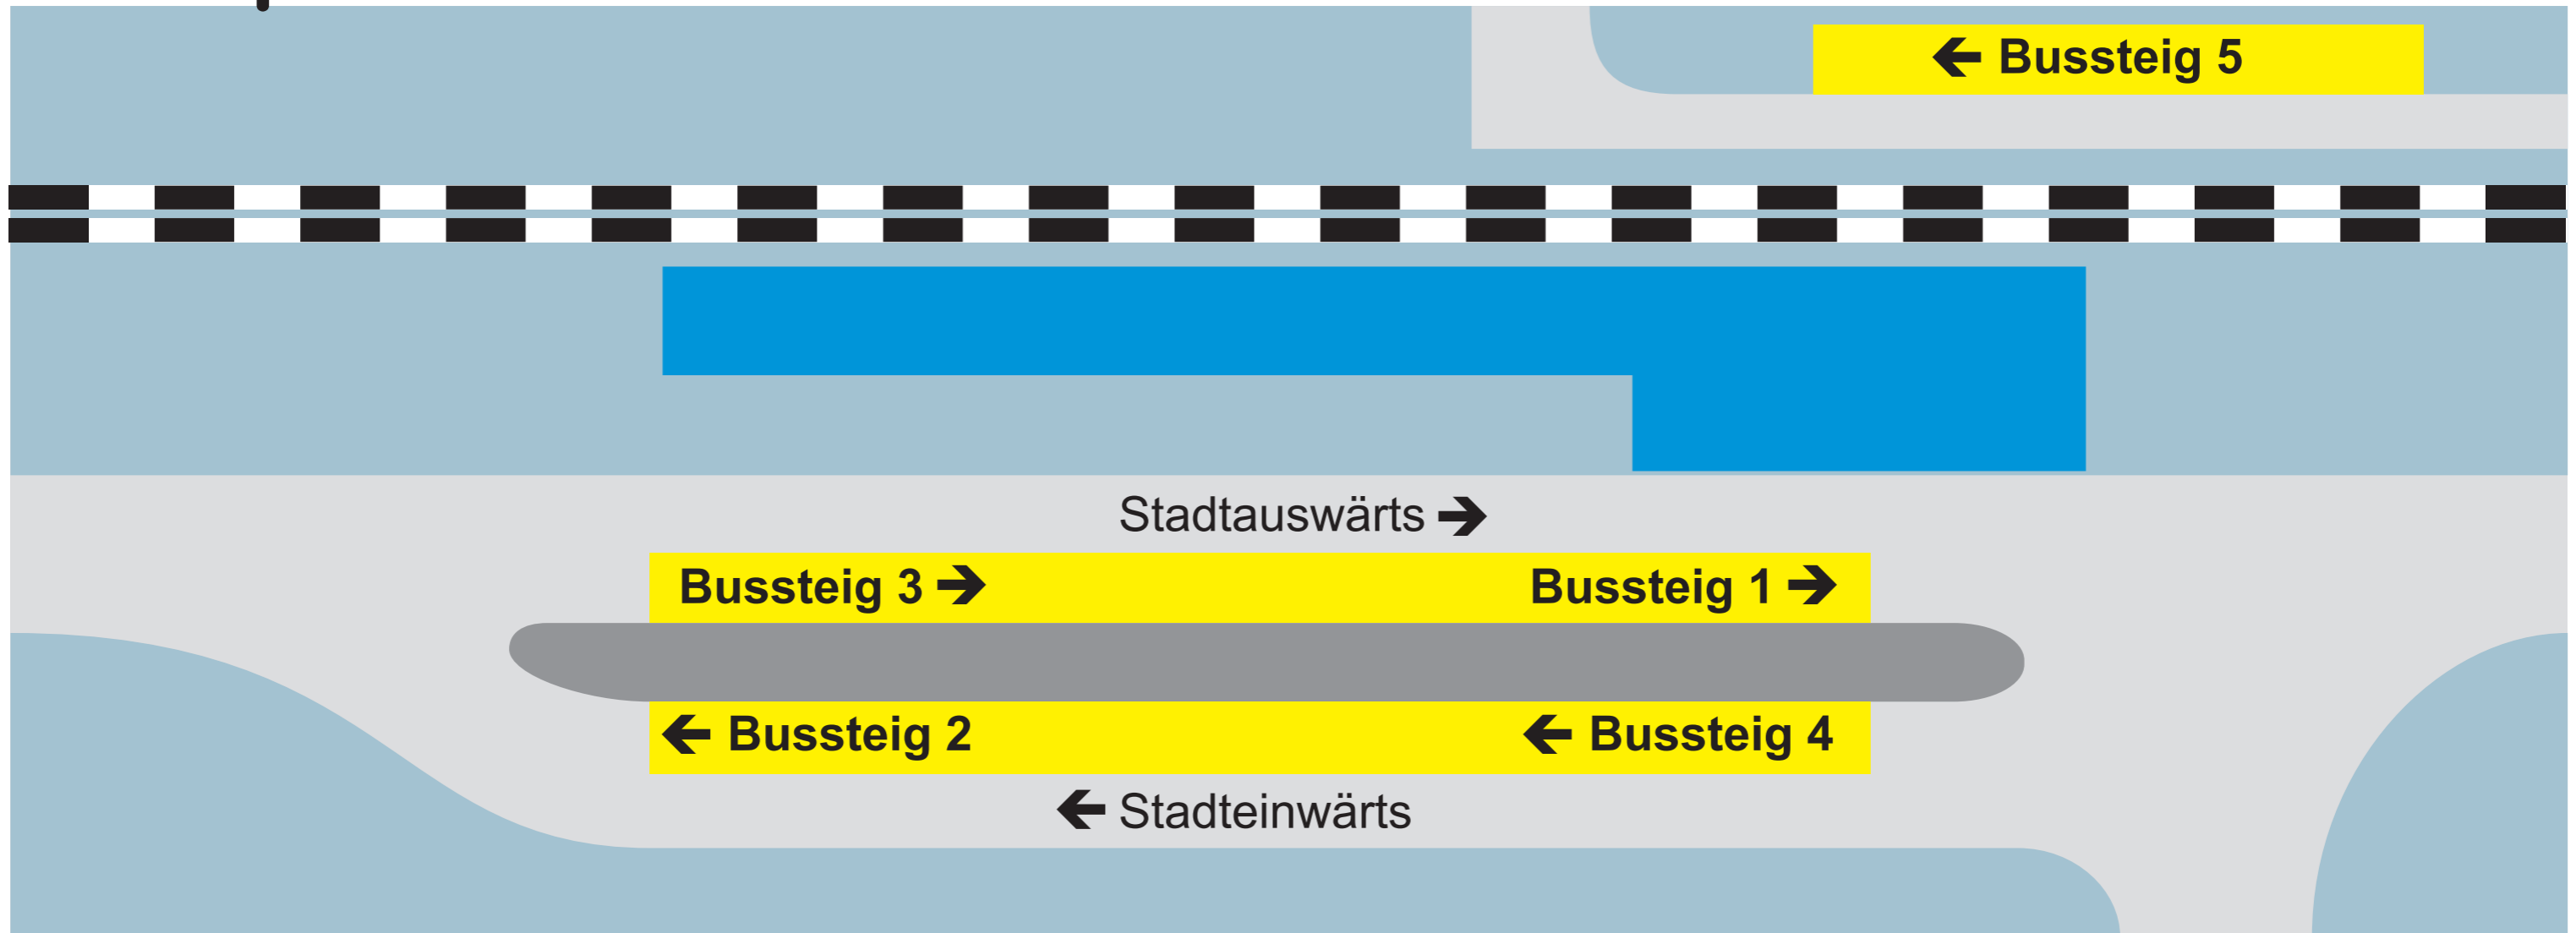

Hauptbahnhof

Bussteig	Linie
1	10 Hauptbahnhof - Schulzentrum Südwest - Knoglersfreude
	11 Hauptbahnhof - Südfriedhof - Unterbrunnenreuth - Seehof - Urnenfelderstraße
	16 Hauptbahnhof - Unsernherrn - Manching - Geisenfeld
	18 Hauptbahnhof - Unsernherrn - Baar-Ebenhausen - Reichertshofen - Langenbruck
	44 Hauptbahnhof - Schulzentrum Südwest - Oberbrunnenreuth - Zuchering - Hagau - Karlshuld - Pöttmes
	N12 Hauptbahnhof - Südfriedhof - Unterbrunnenreuth - Seehof - Urnenfelderstraße
	N14 Hauptbahnhof - Oberbrunnenreuth - Zuchering - Hagau
	S6 Hauptbahnhof - Oberbrunnenreuth - Zuchering - Hagau - Karlskron
3	X11 Hauptbahnhof - Audi TE
	6008 Regensburg (RBO) Berlin-Express
5	17 Pionierkaserne - Boschstraße

Bussteig	Linie
2	10 Hauptbahnhof - ZOB - Herschelstraße
	11 Hauptbahnhof - ZOB - Audi
	16 Hauptbahnhof - ZOB - Richard-Strauss-Straße - Westpark - Klinikum
	18 Hauptbahnhof - ZOB
	44 Hauptbahnhof - ZOB - Audi
	N12 Hauptbahnhof - ZOB
	N14 Hauptbahnhof - ZOB
	S6 Hauptbahnhof - Rathausplatz - Nordbahnhof/West - Audi
4	9221 Hauptbahnhof - ZOB - Oberhaunstadt - Lenting - Kösching - Kasing - (Bettbrunn) - Riedenburg/Tettenwang
	9226 Hauptbahnhof - ZOB - Oberhaunstadt - Lenting - Hepberg - Stammham - Appertshofen
4	6008 RBO
	Sonderverkehre