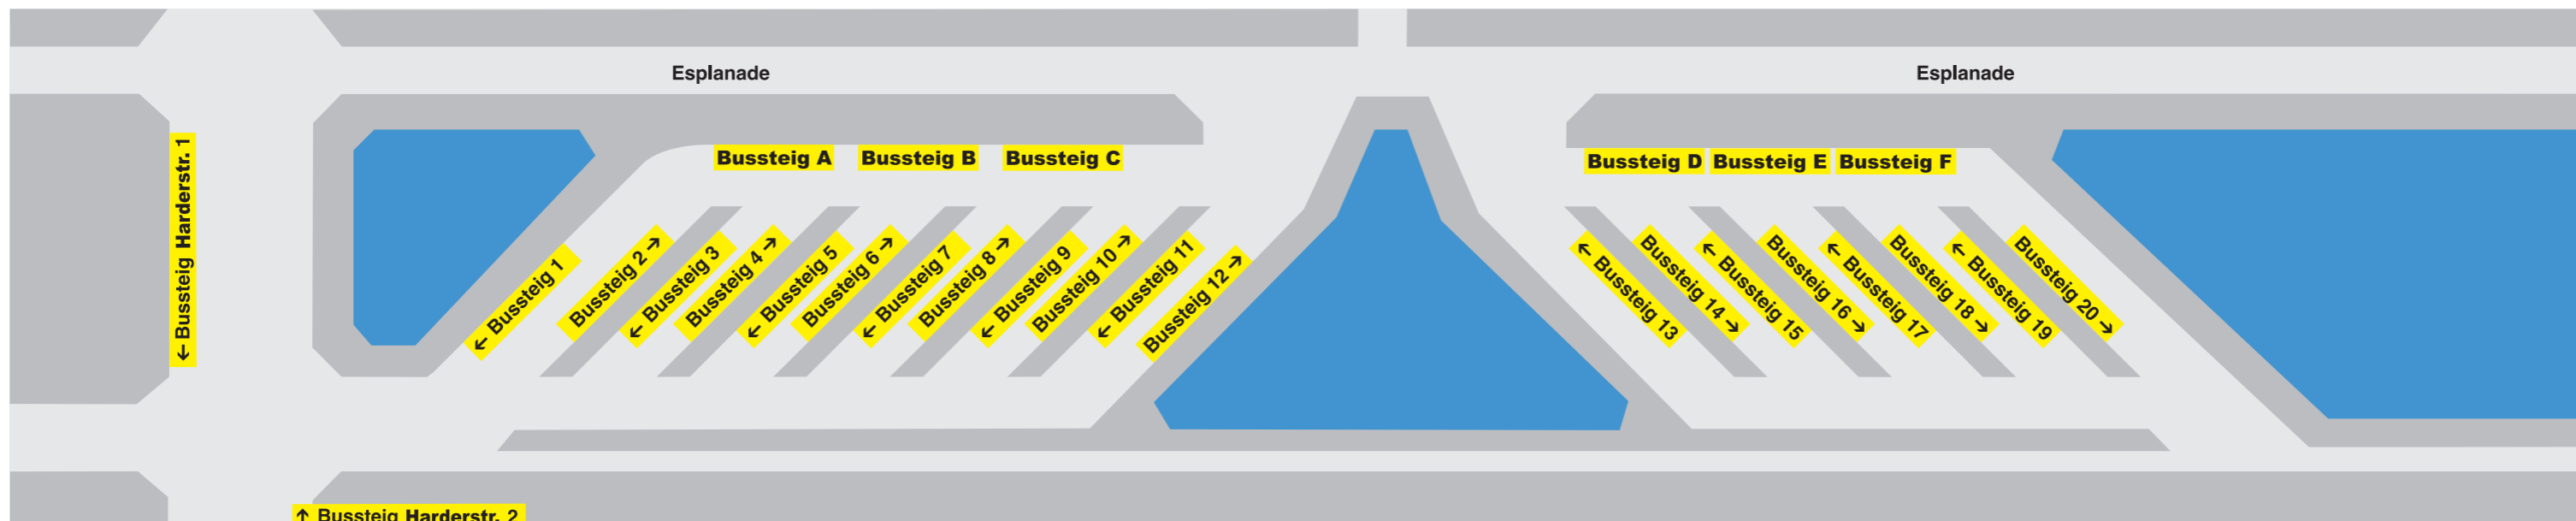

Zentraler Omnibusbahnhof

Bussteig	Linie	Route	Notes
H 1 Harderstraße	10	ZOB - Hauptbahnhof - Schulzentrum Südwest - Knoglersfreude	Nur Mo.-Fr./So.-Feiertag
	11	ZOB - Hauptbahnhof - Südfriedhof - Unterbrunnenreuth - Seehof - Urnenfelderstraße	
	S2	ZOB - Hundsbbergerstraße	
	N12	ZOB - Hauptbahnhof - Südfriedhof - Unterbrunnenreuth - Seehof - Urnenfelderstraße	
	N14	ZOB - Hauptbahnhof - Oberbrunnenreuth - Zuchering - Hagau	
H 2 Harderstraße	10	ZOB - Herschelstraße	Nur Mo.-Fr./So.-Feiertag
	11	ZOB - Audi	
	S2	ZOB - Audi Parkplatz	
1	10	ZOB - Herschelstraße	Nur Samstag
	11	ZOB - Audi	
	60	ZOB - Klinikum - Gerolfing - Irgertsheim (9112 - Neuburg)	
	N1	ZOB - Klinikum - Gerolfing - Irgertsheim	
2	10	ZOB - Hauptbahnhof - Schulzentrum Südwest - Knoglersfreude	Nur Samstag
	11	ZOB - Hauptbahnhof - Südfriedhof - Unterbrunnenreuth - Seehof - Urnenfelderstraße	
	51	ZOB - Donau-City-Center - Gewerbegebiet Manching Straße - Audi-Sportpark	
	52	ZOB - St. Monika	
	N9	ZOB - St. Monika - Auwaldsee	
3	N19	ZOB - St. Monika - Saturn Arena - Ringsee	Nur Fr. u. Sa.
	N4	ZOB - Nordfriedhof - Etting - Wettstetten	Nur So. bis Do.
4	15	ZOB - Etting - Wettstetten (9223 - Kipfenberg)	
	N4	ZOB - Nordfriedhof - Etting - Wettstetten	
5	50	ZOB - Nordbahnhof	
	N15	ZOB - Universität/Kreuztor - Rathausplatz - Haunwöhr - Hunszell - Knoglersfreude	
6	16	ZOB - Richard-Strauss-Straße - Westpark - Klinikum	
	N8	ZOB - Rathausplatz - Regensburger Straße - Mailing - (Großmehring)	
7	16	ZOB - Hauptbahnhof - Unsernherrn - Manching - Geisenfeld	
	30	ZOB - Rathausplatz - Ringsee - Rothenturm - Gewerbegebiet Manching Straße - Niederfeld	
A	40	ZOB - Haunwöhr - Hundszell	
	N11	ZOB - Universität/Kreuztor - Rathausplatz - Ringsee - Rothenturm - Niederfeld	
B-C	53	ZOB - Humboldtstraße	
	S2	ZOB - Audi - Parkplatz - Hundsbbergerstraße	Nur Samstag
B-C		Schülerverstärkerfahrten	