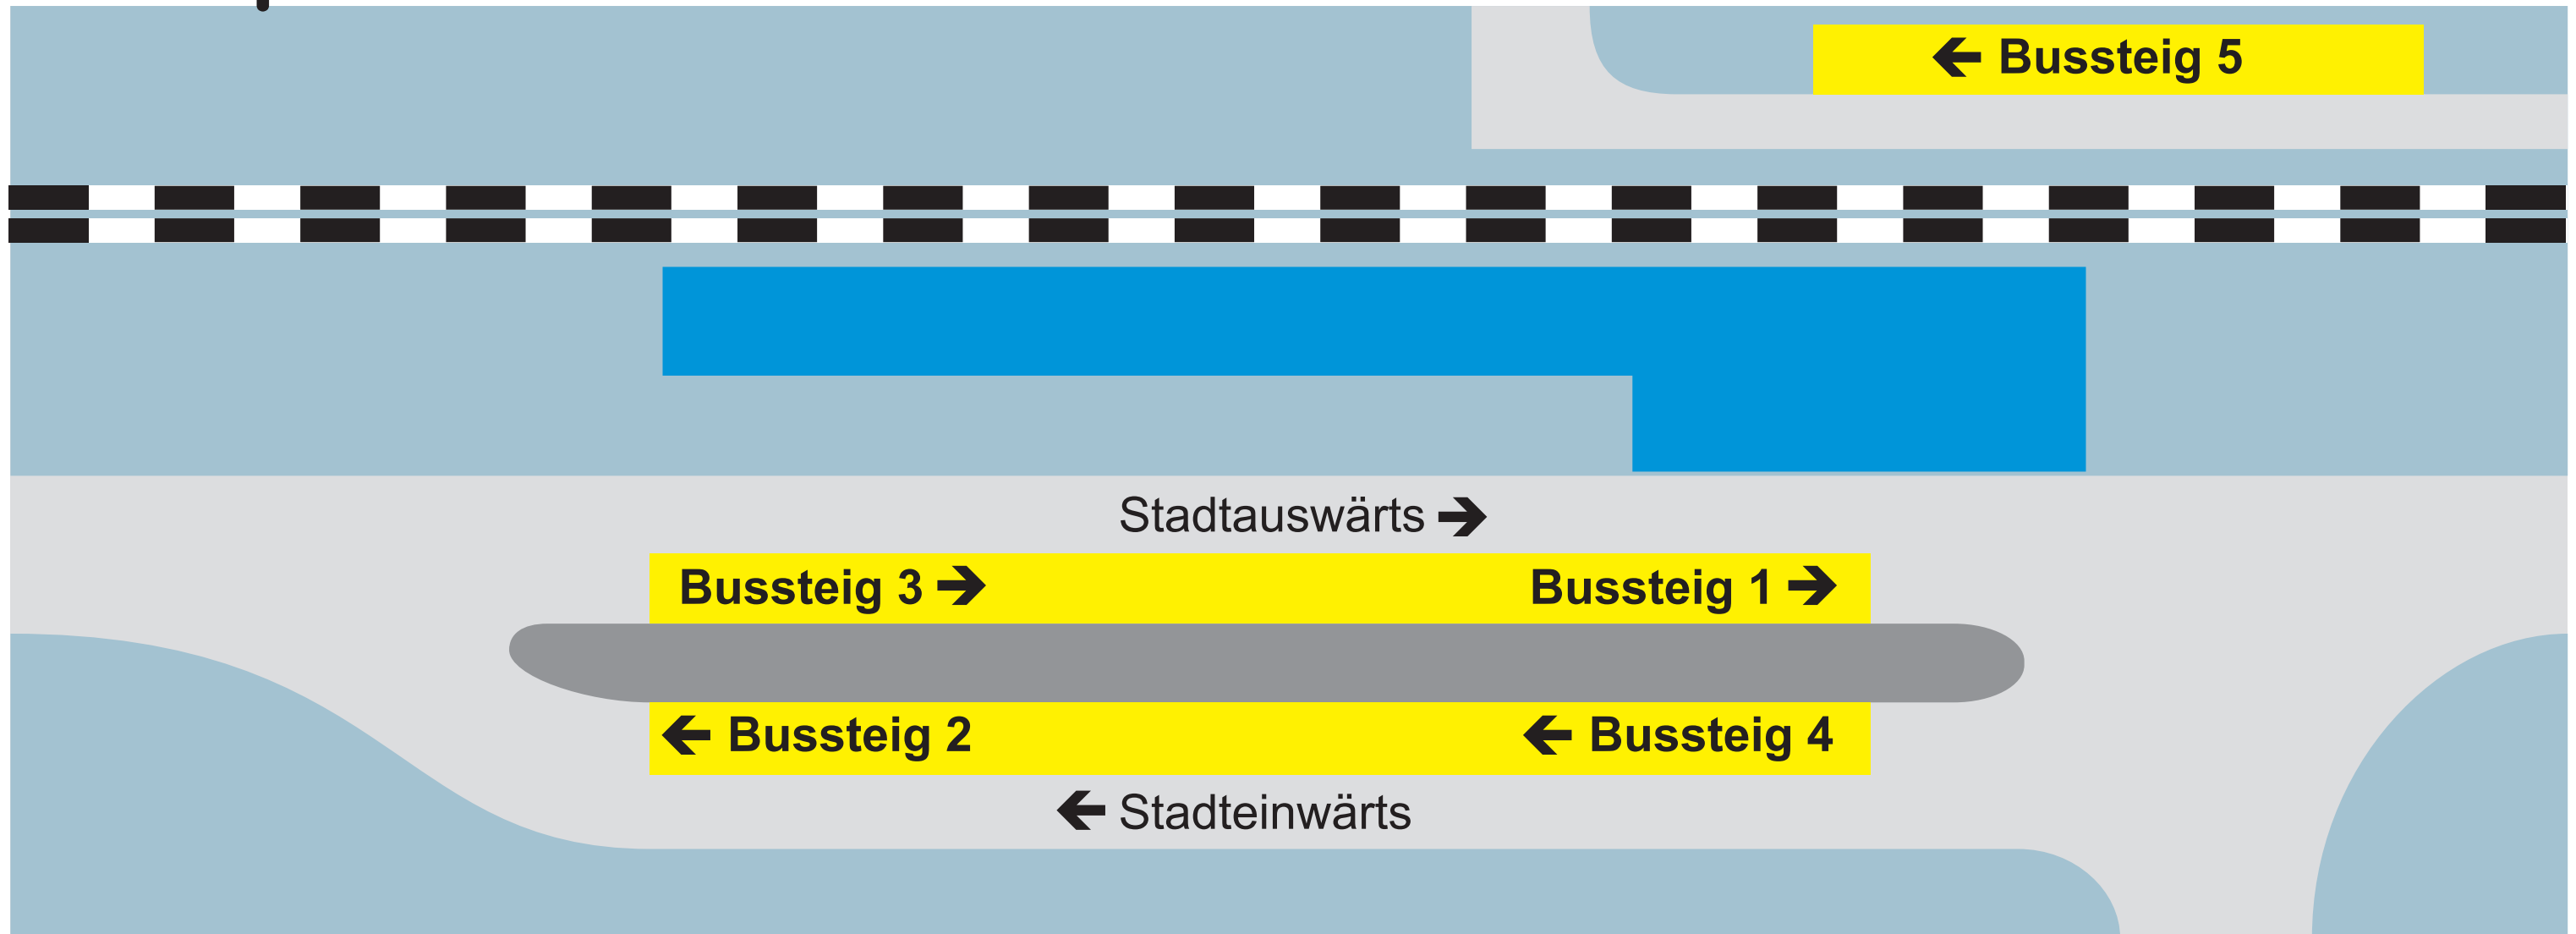

Hauptbahnhof

Bussteig	Linie
1	10 Hauptbahnhof - Schulzentrum Südwest - Knoglersfreude
	11 Hauptbahnhof - Südfriedhof - Unterbrunnenreuth - Seehof - Urnenfelderstraße
	16 Hauptbahnhof - Unsernherrn - Manching - Geisenfeld
	18 Hauptbahnhof - Unsernherrn - Baar-Ebenhausen - Reichertshofen - Langenbruck
	44 Hauptbahnhof - Schulzentrum Südwest - Oberbrunnenreuth - Zuchering - Hagau - Karlshuld - Pöttmes
	N12 Hauptbahnhof - Südfriedhof - Unterbrunnenreuth - Seehof - Urnenfelderstraße
	N14 Hauptbahnhof - Oberbrunnenreuth - Zuchering - Hagau
	S6 Hauptbahnhof - Oberbrunnenreuth - Zuchering - Hagau - Karlskron
3	X11 Hauptbahnhof - Audi TE
	6008 Regensburg (RBO) Berlin-Express
5	17 Pionierkaserne - Boschstraße

Bussteig	Linie
2	10 Hauptbahnhof - ZOB - Herschelstraße
	11 Hauptbahnhof - ZOB - Audi
	16 Hauptbahnhof - ZOB - Richard-Strauss-Straße - Westpark - Klinikum
	18 Hauptbahnhof - ZOB
	44 Hauptbahnhof - ZOB - Audi
	N12 Hauptbahnhof - ZOB
	N14 Hauptbahnhof - ZOB
	S6 Hauptbahnhof - Rathausplatz - Nordbahnhof/West - Audi
	9221 Hauptbahnhof - ZOB - Oberhaunstadt - Lenting - Kösching - Kasing - (Bettbrunn) - Riedenburg/Tettenwang
	9226 Hauptbahnhof - ZOB - Oberhaunstadt - Lenting - Hepberg - Stammham - Appertshofen
4	6008 RBO
	Sonderverkehre