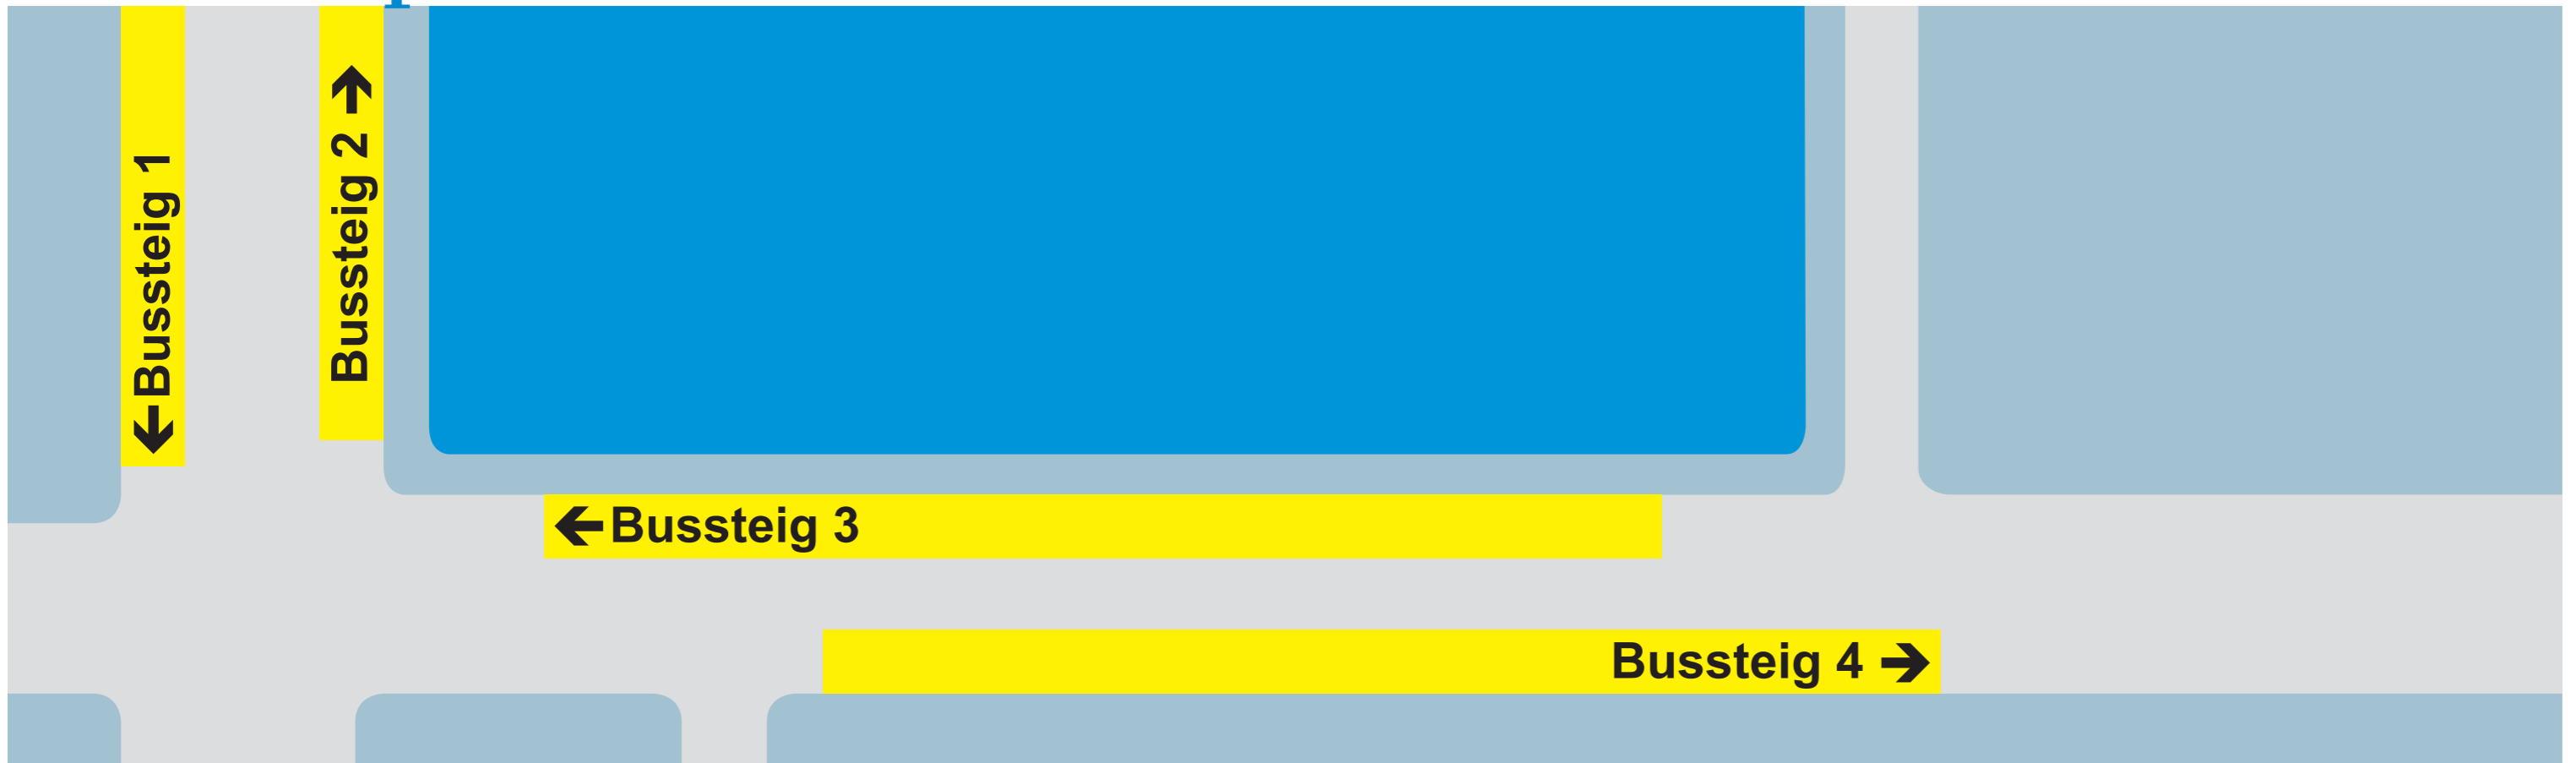

Rathausplatz

Bussteig	Linie	
1	10	Rathausplatz - Hauptbahnhof - Schulzentrum Südwest - Knoglersfreude Nur Mo.-Fr., So.-Feiertag
	11	Rathausplatz - Hauptbahnhof - Südfriedhof - Unterbrunnenreuth - Seehof - Urnenfelderstr. Nur Mo.-Fr., So.-Feiertag
	N12	Rathausplatz - Hauptbahnhof - Südfriedhof - Unterbrunnenreuth - Seehof - Urnenfelderstr.
	N14	Rathausplatz - Hauptbahnhof - Oberbrunnenreuth - Zuchering - Hagau
3	10	Rathausplatz - Hauptbahnhof - Schulzentrum Südwest - Knoglersfreude Nur Samstag
	11	Rathausplatz - Hauptbahnhof - Südfriedhof - Unterbrunnenreuth - Seehof - Urnenfelderstr. Nur Samstag
	16	Rathausplatz - Hauptbahnhof - Unsernherrn - Manching - Geisenfeld
	18	Rathausplatz - Hauptbahnhof - Unsernherrn - Baar-Ebenhausen - Reichertshofen - Langenbruck
	20	Rathausplatz - Ringsee
	21	Rathausplatz - Gewerbegebiet Manchinger Straße
	30	Rathausplatz - Ringsee - Rothenturm - Gewerbegebiet Manchinger Straße - Niederfeld
	31	Rathausplatz - Hauptbahnhof
	40	Rathausplatz - Haunwöhr - Hundszell
	41	Rathausplatz - Aventinstraße - Schulzentrum Südwest - Wallensteinstraße
	44	Rathausplatz - HBF - Schulzentrum SW - Oberbrunnenreuth - Zuchering - Hagau - Karlshuld - Pöttmes
	52	Rathausplatz - St. Monika
	N8	Rathausplatz - ZOB
	N9	Rathausplatz - ZOB
	N10	Rathausplatz - ZOB
	N11	Rathausplatz - Ringsee - Rothenturm - Niederfeld
	N15	Rathausplatz - Haunwöhr - Hundszell - Knoglersfreude
	N19	Rathausplatz - ZOB
	S2	Rathausplatz - Haunwöhr - Knoglersfreude - Hundszell
	S6	Rathausplatz - Hauptbahnhof - Oberbrunnenreuth - Zuchering - Hagau - Karlskron