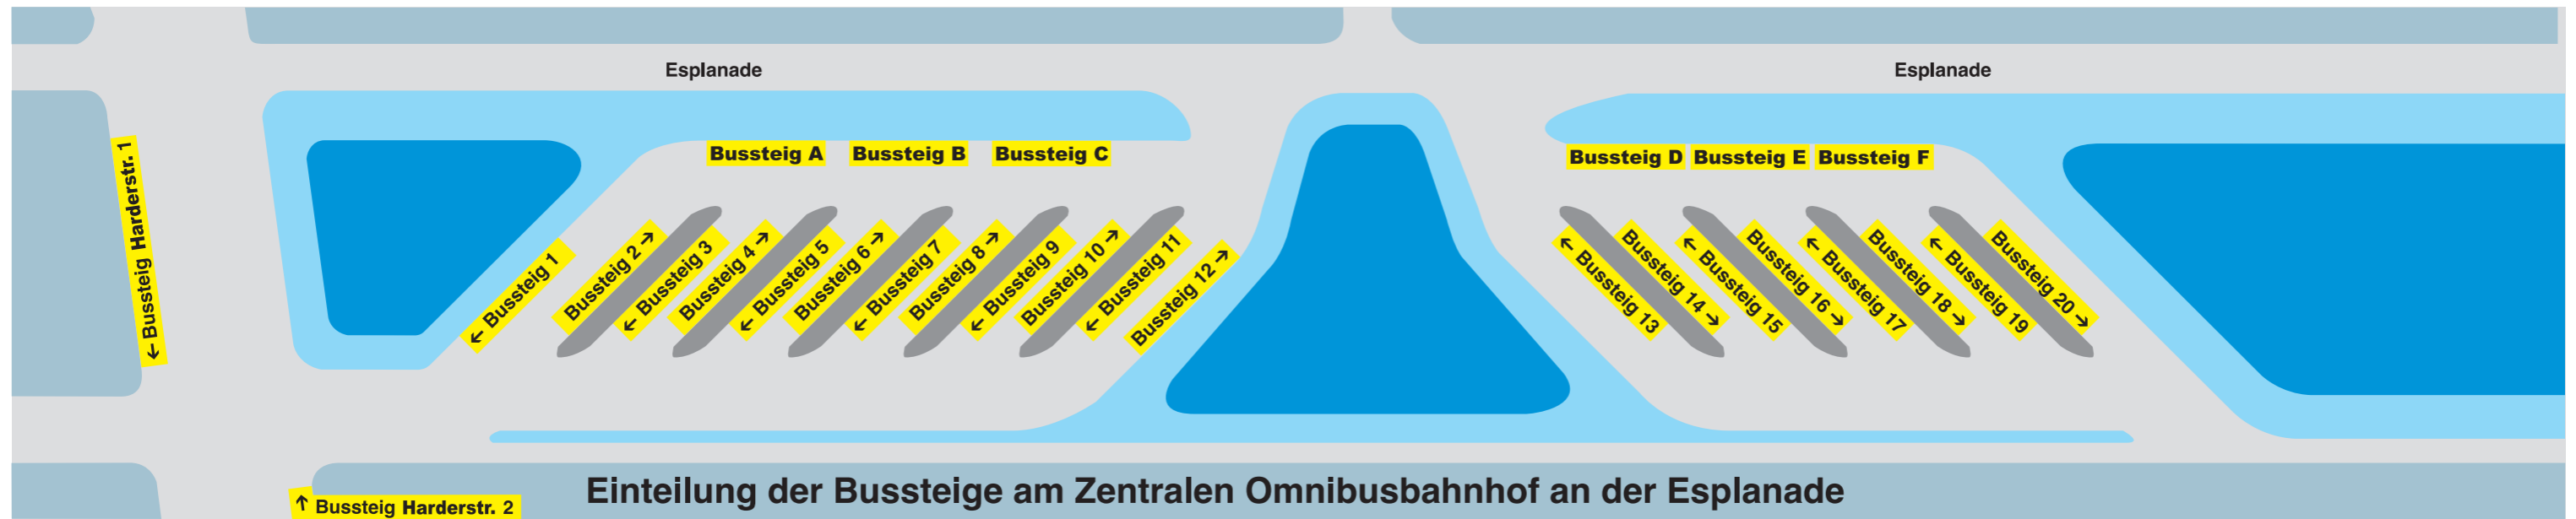

Zentraler Omnibusbahnhof

Einteilung der Bussteige am Zentralen Omnibusbahnhof an der Esplanade

Bussteig	Linie		
Harderstraße 1	10	ZOB - Hauptbahnhof - Schulzentrum Südwest - Knoglersfreude	Nur Mo.-Fr./ So.-Feiertag
	11	ZOB - Hauptbahnhof - Südfriedhof - Unterbrunnenreuth - Seehof - Urnenfelderstraße	
	N12	ZOB - Hauptbahnhof - Südfriedhof - Unterbrunnenreuth - Seehof - Urnenfelderstraße	
	N14	ZOB - Hauptbahnhof - Oberbrunnenreuth - Zuchering - Hagau	
Harderstraße 2	10	ZOB - Herschelstraße	Nur Mo.-Fr./ So.-Feiertag
	11	ZOB - Audi	
1	10	ZOB - Herschelstraße	Nur Samstag
	11	ZOB - Audi	
	20	ZOB - Goethestraße - Ingolstadt Village	
	60	ZOB - Klinikum - Gerolfing - Irgertsheim	
	N1	ZOB - Klinikum - Gerolfing - Irgertsheim	
	N3	ZOB - Gaimersheimer Straße - Herschelstraße	
2	10	ZOB - Hauptbahnhof - Schulzentrum Südwest - Knoglersfreude	Nur Samstag
	11	ZOB - Hauptbahnhof - Südfriedhof - Unterbrunnenreuth - Seehof - Urnenfelderstraße	
	50	ZOB - Nordbahnhof	
	51	ZOB - Donau-City-Center - Gewerbegebiet Manchinger Straße - Audi-Sportpark	
3	N9	ZOB - St. Monika - (Auwaldsee)	
	15	ZOB - Etting - Wettstetten	
	50	ZOB - Gerolfinger Straße - Klinikum - Friedrichshofen - Gaimersheim - Lippertshofen	
	N2	ZOB - Westpark - Klinikum - Friedrichshofen - Gaimersheim - Lippertshofen	
4	N4	ZOB - Nordfriedhof - Etting - Wettstetten	
	18	ZOB - Hauptbahnhof - Unsernherrn - Baar-Ebenhausen - Reichertshofen - Langenbruck	
	52	ZOB - St. Monika	
5	N8	ZOB - Rathausplatz - Regensburger Straße - Mailing - (Großmehring)	
	16	ZOB - Richard-Strauss-Straße - Westpark - Klinikum	
6	44	ZOB - Audi	
	16	ZOB - Hauptbahnhof - Unsernherrn - Manching - Geisenfeld	
A - C	44	ZOB - Hauptbahnhof - Schulzentrum Südwest - Oberbrunnenreuth - Zuchering - Hagau - Karlshuld - Pöttmes	
	N15	ZOB - Universität/Kreuztor - Rathausplatz - Haunwöhr - Hundszell - Knoglersfreude	
A - C		Schülerverstärkerfahrten	