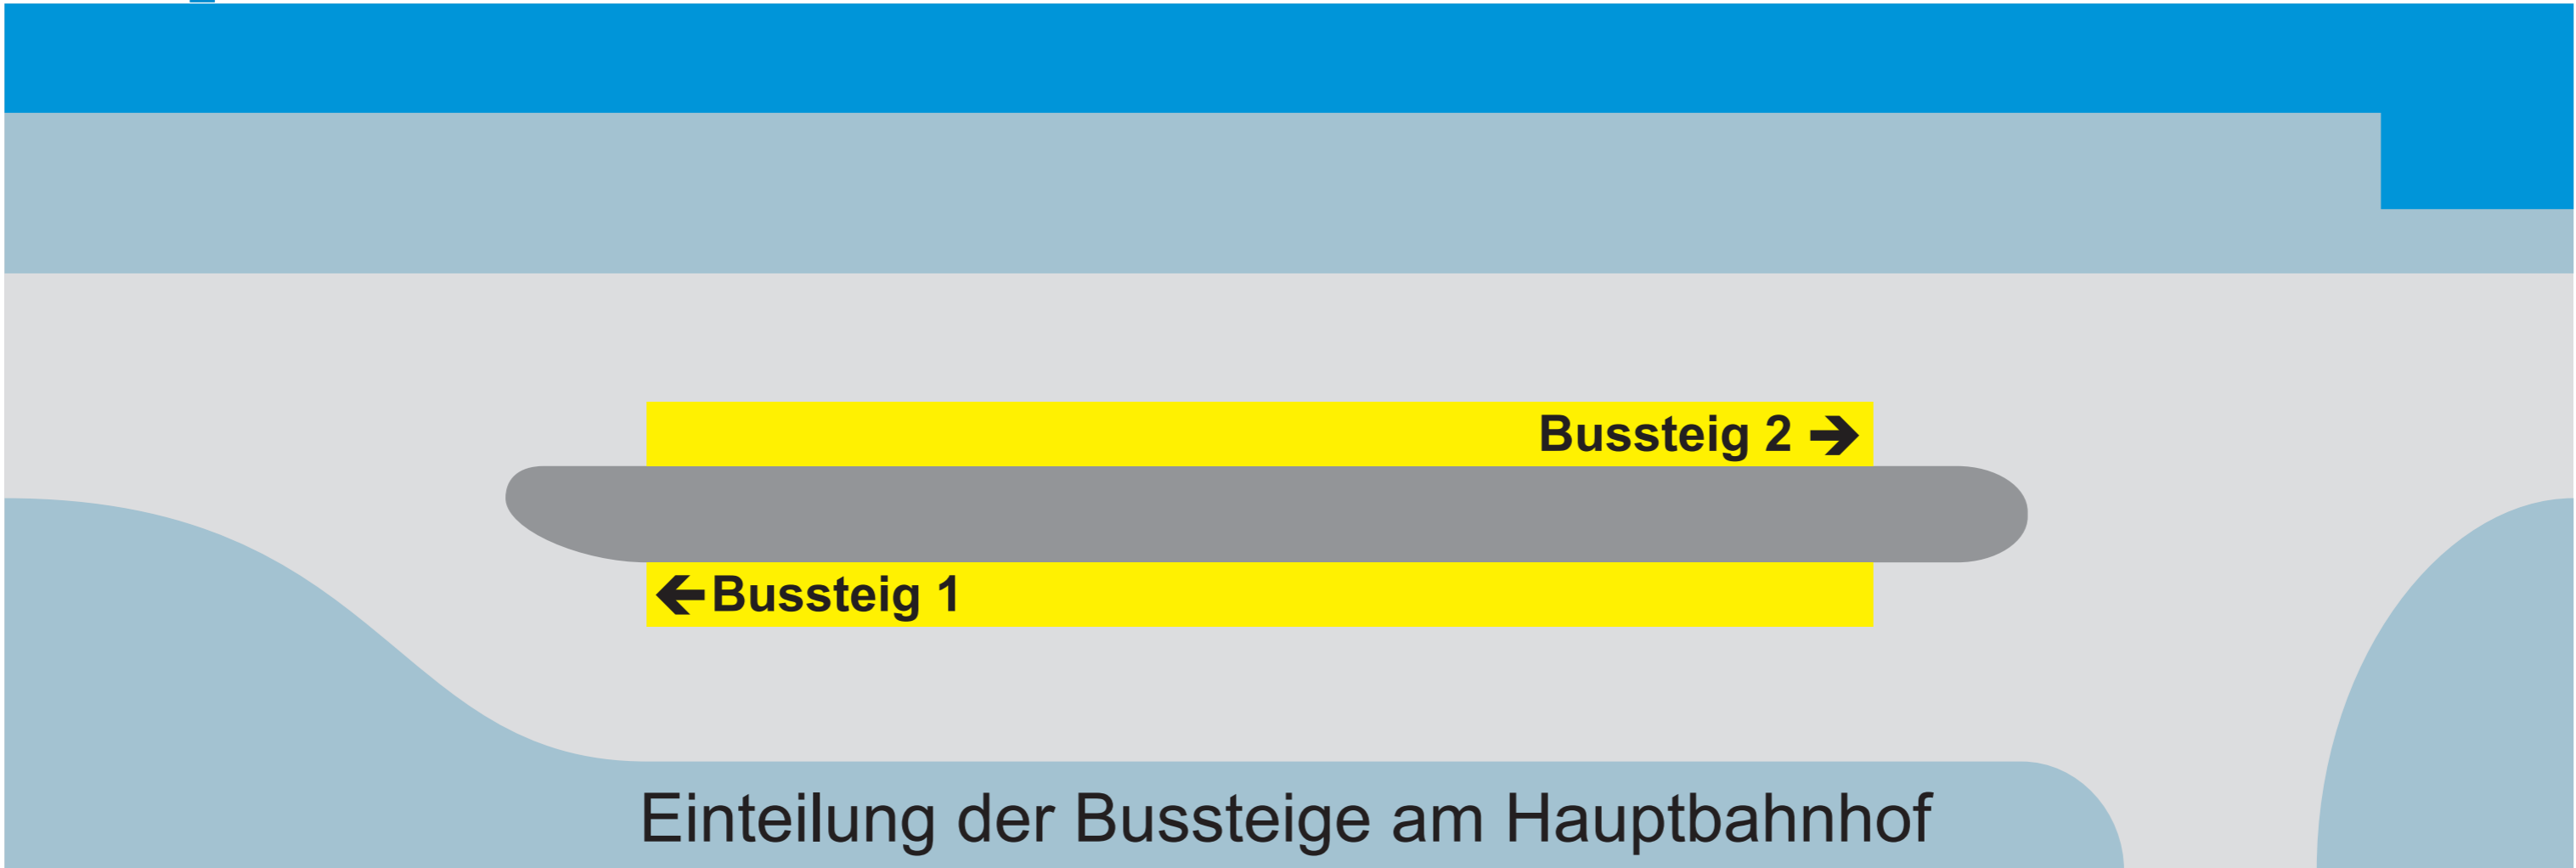

Hauptbahnhof

Bussteig	Linie
1	10 Hauptbahnhof - ZOB - Herschelstraße
	11 Hauptbahnhof - ZOB - Audi
	16 Hauptbahnhof - ZOB - Richard-Strauss-Straße - Westpark - Klinikum
	18 Hauptbahnhof - ZOB
	44 Hauptbahnhof - ZOB - Audi
	N12 Hauptbahnhof - ZOB
	N14 Hauptbahnhof - ZOB
	S6 Hauptbahnhof - Rathausplatz - Nordbahnhof/West - Audi
	9221 Hauptbahnhof - ZOB - Oberhaunstadt - Lenting - Kösching - Kasing - (Bettbrunn) - Riedenburg/Tettenwang
	9226 Hauptbahnhof - ZOB - Oberhaunstadt - Lenting - Hepberg - Stammham - Appertshofen
	6008 RBO
	Sonderverkehre

Bussteig	Linie
2	10 Hauptbahnhof - Schulzentrum Südwest - Knoglersfreude
	11 Hauptbahnhof - Südfriedhof - Unterbrunnenreuth - Seehof - Urnenfelderstraße
	16 Hauptbahnhof - Unsernherrn - Manching - Geisenfeld
	18 Hauptbahnhof - Unsernherrn - Baar-Ebenhausen - Reichertshofen - Langenbruck
	44 Hauptbahnhof - Schulzentrum Südwest - Oberbrunnenreuth - Zuchering - Hagau - Karlshuld - Pöttmes
	N12 Hauptbahnhof - Südfriedhof - Unterbrunnenreuth - Seehof - Urnenfelderstraße
	N14 Hauptbahnhof - Oberbrunnenreuth - Zuchering - Hagau
	S6 Hauptbahnhof - Oberbrunnenreuth - Zuchering - Hagau - Karlskron
	X11 Hauptbahnhof - Audi TE
	6008 Regensburg (RBO)
	Berlin-Express
	Sonderverkehre