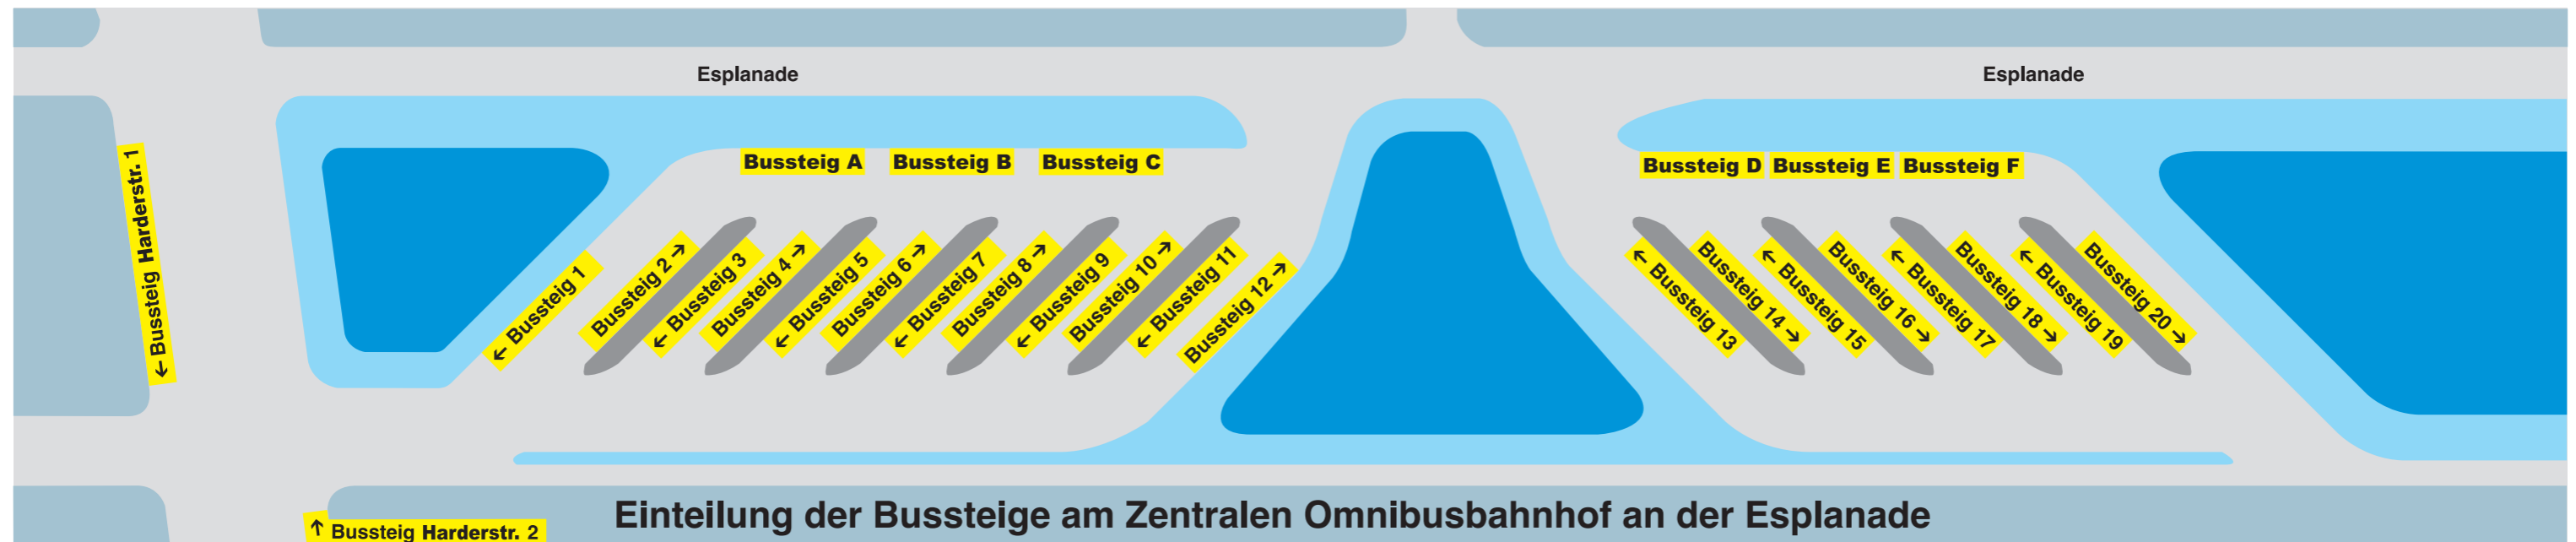

# Zentraler Omnibusbahnhof

| Bussteig                 | Linie      |  |             |
|--------------------------|------------|--|-------------|
| Harderstraße<br><b>1</b> | <b>10</b>  | ZOB - Hauptbahnhof - Schulzentrum Südwest - Knoglersfreude   | Nur Mo.-Fr. |
|                          | <b>11</b>  | ZOB - Hauptbahnhof - Südfriedhof - Unterbrunnenreuth - Seehof - Urnenfelderstraße                      |             |
|                          | <b>N12</b> | ZOB - Hauptbahnhof - Südfriedhof - Unterbrunnenreuth - Seehof - Urnenfelderstraße                      |             |
|                          | <b>N14</b> | ZOB - Hauptbahnhof - Oberbrunnenreuth - Zuchering - Hagau  |             |
| Harderstraße<br><b>2</b> | <b>10</b>  | ZOB - Herschelstraße   | Nur Mo.-Fr. |
|                          | <b>11</b>  | ZOB - Audi   |             |
| <b>1</b>                 | <b>20</b>  | ZOB - Goethestraße - Ingolstadt Village  |             |
|                          | <b>60</b>  | ZOB - Klinikum - Gerolfing   |             |
|                          | <b>N1</b>  | ZOB - Klinikum - Gerolfing - Irgertsheim   |             |
|                          | <b>N3</b>  | ZOB - Gaimersheimer Straße - Herschelstraße  |             |
|                          | <b>N7</b>  | ZOB - Nordbahnhof - Goethestraße   |             |
| <b>2</b>                 | <b>20</b>  | ZOB - Rathausplatz - Ringsee   |             |
|                          | <b>60</b>  | ZOB - St. Monika   |             |
|                          | <b>N9</b>  | ZOB - St. Monika - (Auwaldsee)   |             |
|                          | <b>N10</b> | ZOB - Saturn Arena - Ringsee   |             |
| <b>3</b>                 | <b>N19</b> | ZOB - St. Monika - Saturn Arena - Ringsee  |             |
|                          | <b>15</b>  | ZOB - Etting - Wettstetten   |             |
|                          | <b>50</b>  | ZOB - Gerolfinger Straße - Klinikum - Friedrichshofen - Gaimersheim - Lippertshofen                    |             |
|                          | <b>N2</b>  | ZOB - Westpark - Klinikum - Friedrichshofen - Gaimersheim - Lippertshofen - (Böhmfeld)                 |             |
| <b>4</b>                 | <b>N4</b>  | ZOB - Nordfriedhof - Etting - Wettstetten  |             |
|                          | <b>15</b>  | ZOB - Hauptbahnhof - Unsernherm - Baar-Ebenhausen - Reichertshofen - Langenbruck                       |             |
|                          | <b>50</b>  | ZOB - Donau-City-Center - St. Monika - Kälberschüttstraße  |             |
| <b>5</b>                 | <b>N8</b>  | ZOB - Rathausplatz - Regensburger Straße - Mailing - (Großmehring)                                     |             |
|                          | <b>16</b>  | ZOB - Richard-Strauss-Straße - Westpark - Klinikum   |             |
| <b>6</b>                 | <b>44</b>  | ZOB - Audi   |             |
|                          | <b>16</b>  | ZOB - Hauptbahnhof - Unsernherm - Manching - Geisenfeld  |             |
| <b>A</b>                 | <b>44</b>  | ZOB - Hauptbahnhof - Schulzentrum Südwest - Oberbrunnenreuth - Zuchering - Hagau - Karlshuld - Pöttmes |             |
|                          | <b>N15</b> | ZOB - Universität/Kreuztor - Rathausplatz - Haunwöhr - Hundszell - Knoglersfreude                      |             |
| <b>A</b>                 | <b>61</b>  | ZOB - Gerolfing - Dünzlau - Mühlhausen - Pettenhofen - Irgertsheim - (Bergheim - Neuburg/Donau)        |             |