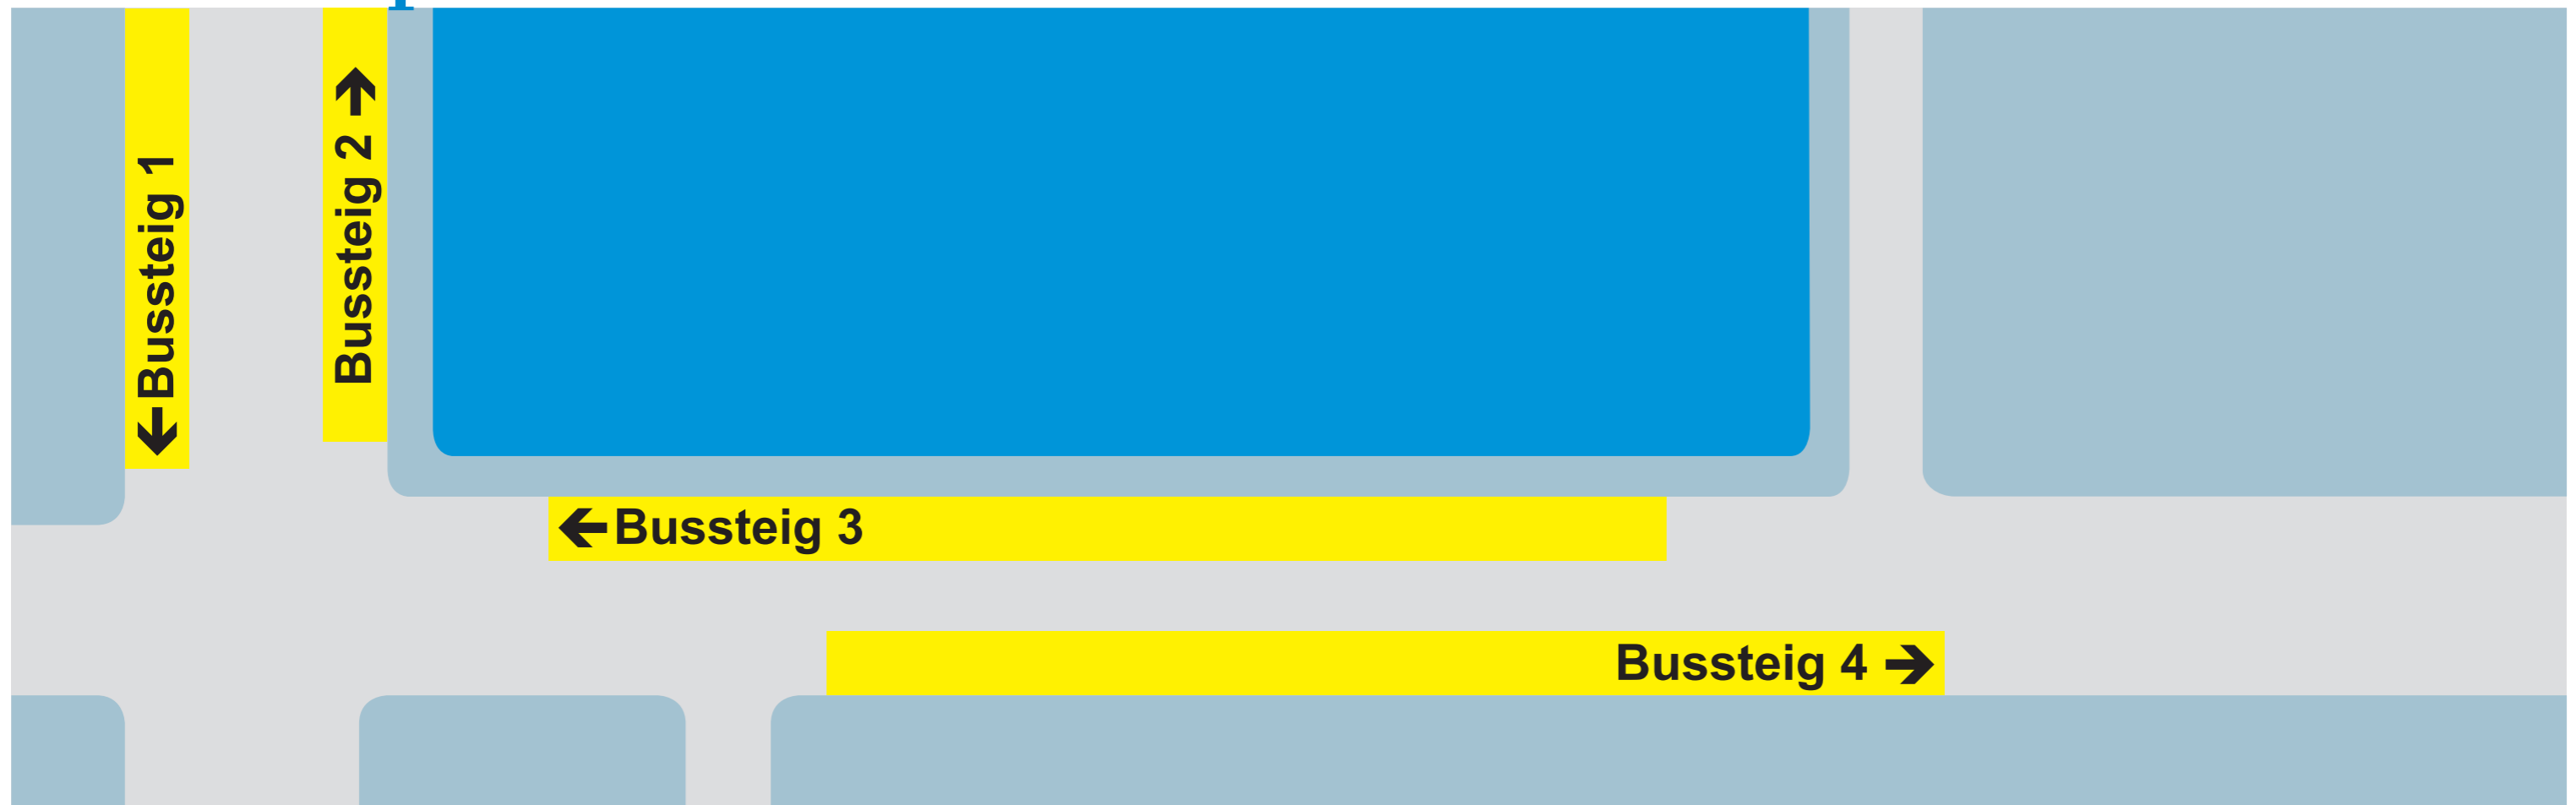

# Rathausplatz

Bussteig	Linie	Route	Notes
1	10	Rathausplatz - Hauptbahnhof - Schulzentrum Südwest - Knoglersfreude	Nur Mo.- Fr.
	11	Rathausplatz - Hauptbahnhof - Südfriedhof - Unterbrunnenreuth - Seehof - Urnenfelderstr.	
	N12	Rathausplatz - Hauptbahnhof - Südfriedhof - Unterbrunnenreuth - Seehof - Urnenfelderstr.	
	N14	Rathausplatz - Hauptbahnhof - Oberbrunnenreuth - Zuchering - Hagau	
3	10	Rathausplatz - Hauptbahnhof - Schulzentrum Südwest - Knoglersfreude	Nur Sa./So./ Feiertags
	11	Rathausplatz - Hauptbahnhof - Südfriedhof - Unterbrunnenreuth - Seehof - Urnenfelderstr.	
	15	Rathausplatz - Hauptbahnhof - Unsernherrn - Baar-Ebenhausen - Reichertshofen - Langenbruck	
	16	Rathausplatz - Hauptbahnhof - Unsernherrn - Manching - Geisenfeld	
	20	Rathausplatz - Ringsee	
	21	Rathausplatz - Gewerbegebiet Manchinger Straße	
	30	Rathausplatz - Ringsee - Rothenturm - Niederfeld	
	31	Rathausplatz - Hauptbahnhof	
	40	Rathausplatz - Haunwöhr - Vogelfeld	
	41	Rathausplatz - Aventinstraße - Schulzentrum Südwest - Wallensteinstraße	
	44	Rathausplatz - HBF - Schulzentrum SW - Oberbrunnenreuth - Zuchering - Hagau - Karlshuld - Pöttmes	
	60	Rathausplatz - St. Monika	
	N8	Rathausplatz - ZOB	
	N9	Rathausplatz - ZOB	
	N10	Rathausplatz - ZOB	
	N11	Rathausplatz - Ringsee - Rothenturm - Niederfeld	
	N15	Rathausplatz - Haunwöhr - Hundszell - Knoglersfreude	
	N19	Rathausplatz - ZOB	
	S2	Rathausplatz - Haunwöhr - Knoglersfreude - Hundszell	
	S6	Rathausplatz - Hauptbahnhof - Oberbrunnenreuth - Zuchering - Hagau - Karlskron	