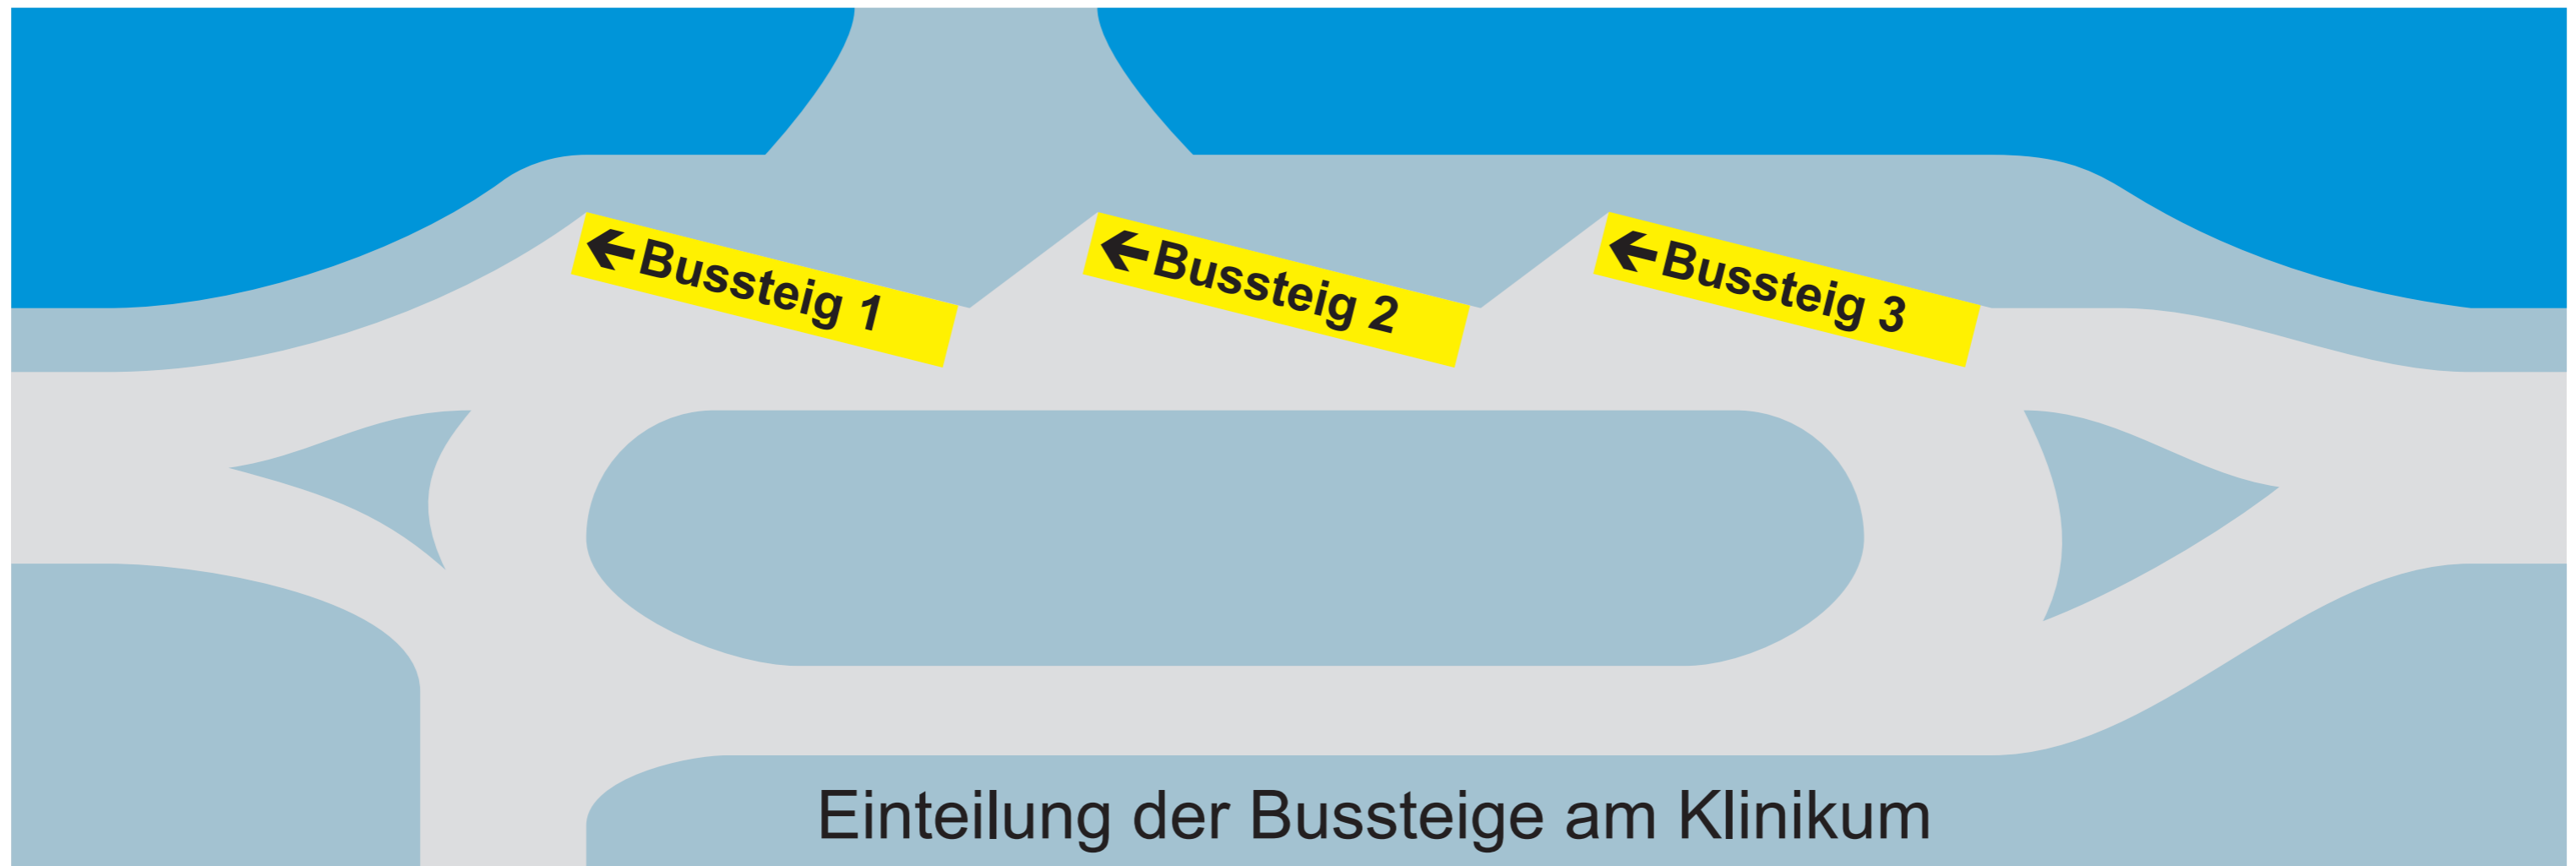

# Klinikum

| Bussteig                                   | Linie   |
|--|---|
| 1  | <b>70</b> Klinikum - Westpark - Richard-Wagner-Straße - Theodor-Heuss-Straße - Goethestraße - Mailing             |
|  | <b>71</b> Klinikum - Westpark - Richard-Wagner-Straße - Theodor-Heuss-Straße - Goethestraße - Regensburger Straße |
| 2  | <b>16</b> Klinikum - Westpark - Richard-Wagner-Straße - ZOB - Hauptbahnhof - Unsernherrn - Manching - Geisenfeld  |
|  | <b>50</b> Klinikum - Gerolfinger Straße - ZOB - Donau-City-Center - St. Monika - Kälberschüttstraße               |
|  | <b>60</b> Klinikum - ZOB - St. Monika   |
|  | <b>65</b> Klinikum - ZOB  |
|  | <b>85</b> Klinikum - ZOB  |
|  | <b>N1</b> Klinikum - ZOB  |
|  | <b>N2</b> Klinikum - Westpark - ZOB   |
| <b>X80</b> Schnellbus Eichstätt-Ingolstadt |   |

| Bussteig | Linie  |
|----------|--|
| 3        | <b>50</b> Klinikum - Friedrichshofen - Gaimersheim - Lippertshofen   |
|          | <b>60</b> Klinikum - Gerolfing   |
|          | <b>61</b> Klinikum - Gerolfing - Dünzlau - Mühlhausen - Pettenhofen - Irgertsheim - (Bergheim - Neuburg/Donau) |
|          | <b>65</b> Klinikum - Buxheim - Tauberfeld  |
|          | <b>85</b> Klinikum - Gaimersheim - Eitensheim  |
|          | <b>N1</b> Klinikum - Gerolfing - Irgertsheim   |
|          | <b>N2</b> Klinikum - Friedrichshofen - Gaimersheim - Lippertshofen - (Böhmfeld)                                |
|          | <b>X80</b> Schnellbus Ingolstadt-Eichstätt   |