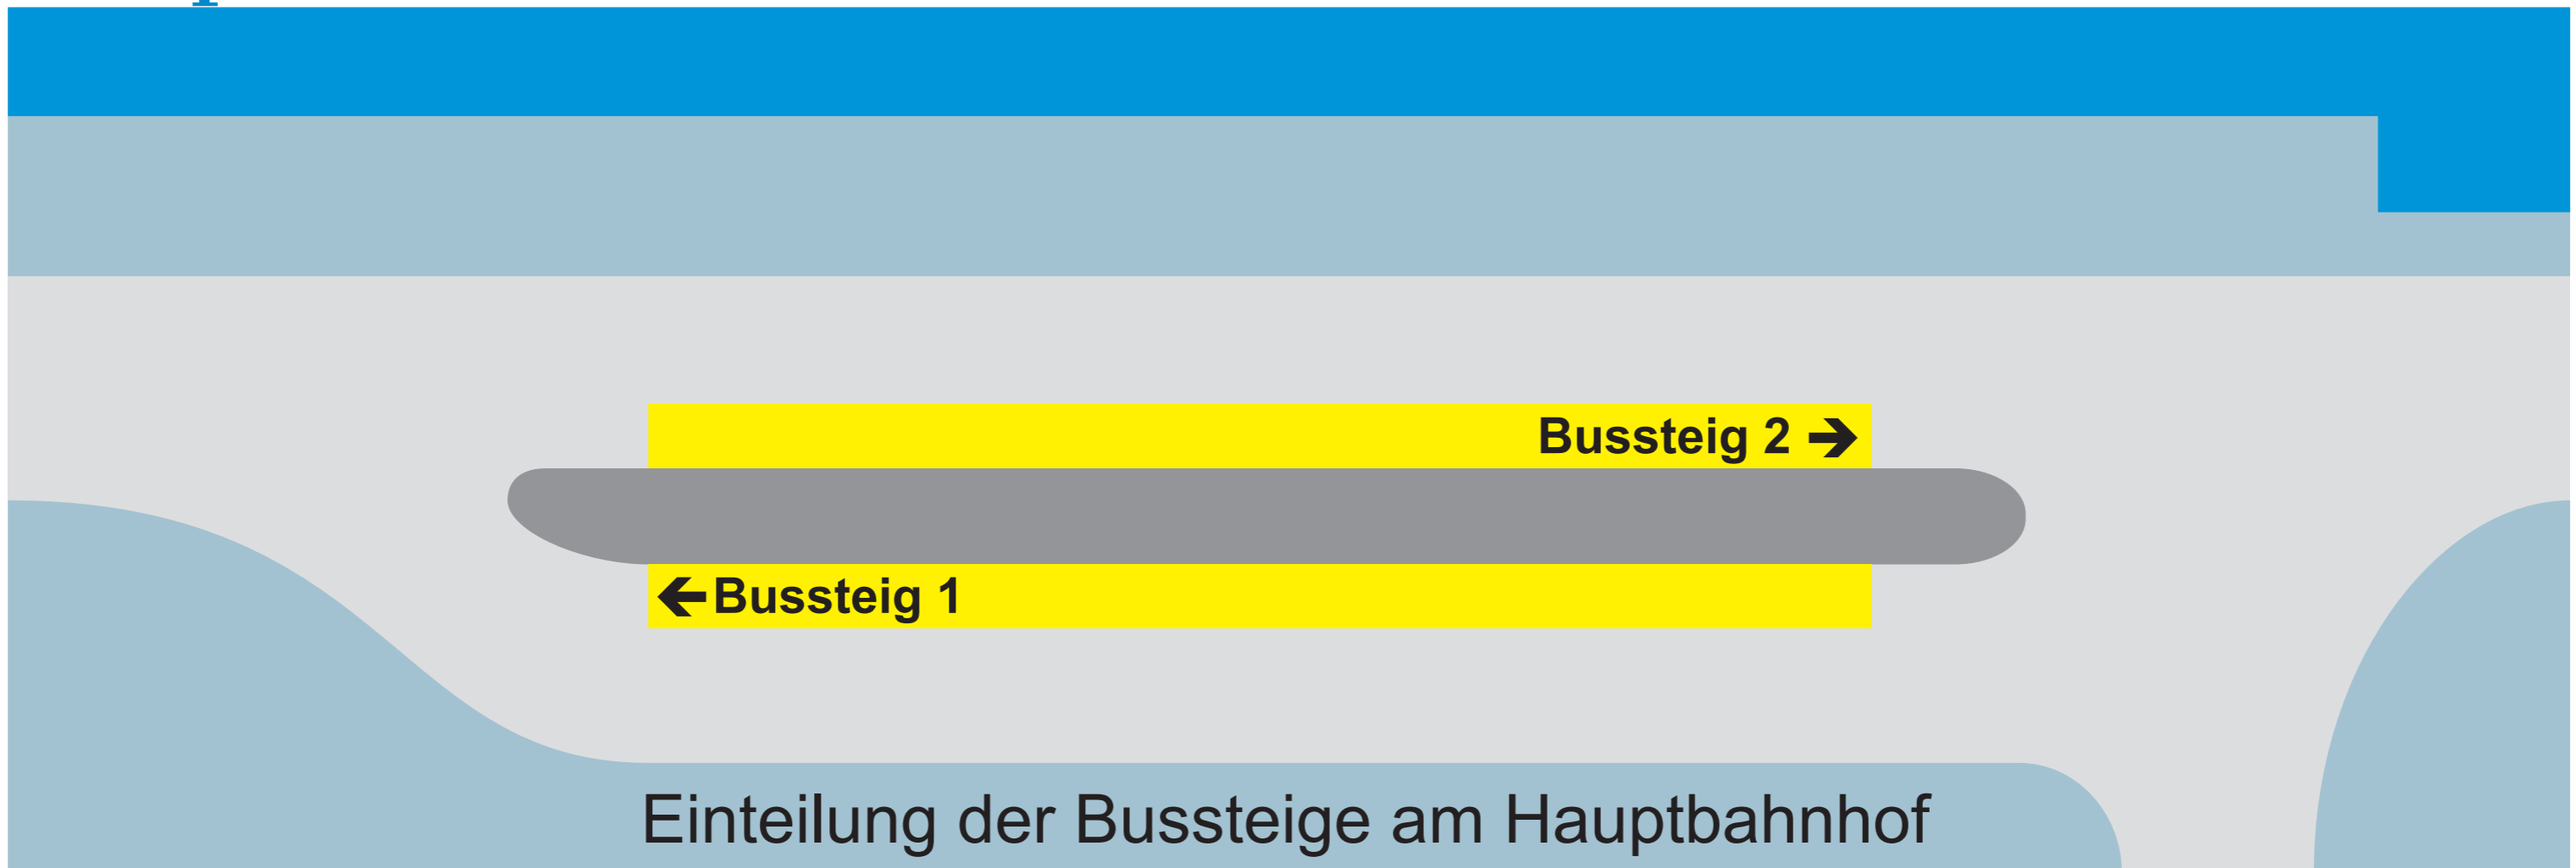

Hauptbahnhof

| Bussteig | Linie |
|----------|--|
| 1 | 10 Hauptbahnhof - ZOB - Herschelstraße |
| | 11 Hauptbahnhof - ZOB - Audi |
| | 15 Hauptbahnhof - ZOB - Etting - Wettstetten |
| | 16 Hauptbahnhof - ZOB - Richard-Strauss-Straße - Westpark - Klinikum |
| | 44 Hauptbahnhof - ZOB - Audi |
| | N12 Hauptbahnhof - ZOB |
| | N14 Hauptbahnhof - ZOB |
| | S6 Hauptbahnhof - Rathausplatz - Nordbahnhof/West - Audi |
| | 9221 Hauptbahnhof - ZOB - Oberhaunstadt - Lenting - Kösching - Kasing - (Bettbrunn) - Riedenburg/Tettenwang |
| | 9226 Hauptbahnhof - ZOB - Oberhaunstadt - Lenting - Hepberg - Stammham - Appertshofen |
| | 6008 RBO |
| | Sonderverkehre |

| Bussteig | Linie |
|----------|--|
| 2 | 10 Hauptbahnhof - Schulzentrum Südwest - Knoglersfreude |
| | 11 Hauptbahnhof - Südfriedhof - Unterbrunnenreuth - Seehof - Urnenfelderstraße |
| | 15 Hauptbahnhof - Unsernherrn - Baar-Ebenhausen - Reichertshofen - Langenbruck |
| | 16 Hauptbahnhof - Unsernherrn - Manching - Geisenfeld |
| | 44 Hauptbahnhof - Schulzentrum Südwest - Oberbrunnenreuth - Zuchering - Hagau - Karlshuld - Pöttmes |
| | N12 Hauptbahnhof - Südfriedhof - Unterbrunnenreuth - Seehof - Urnenfelderstraße |
| | N14 Hauptbahnhof - Oberbrunnenreuth - Zuchering - Hagau |
| | S6 Hauptbahnhof - Oberbrunnenreuth - Zuchering - Hagau - Karlskron |
| | X11 Hauptbahnhof - Audi TE |
| | 6008 Regensburg (RBO) |
| | Berlin-Express |
| | Sonderverkehre |