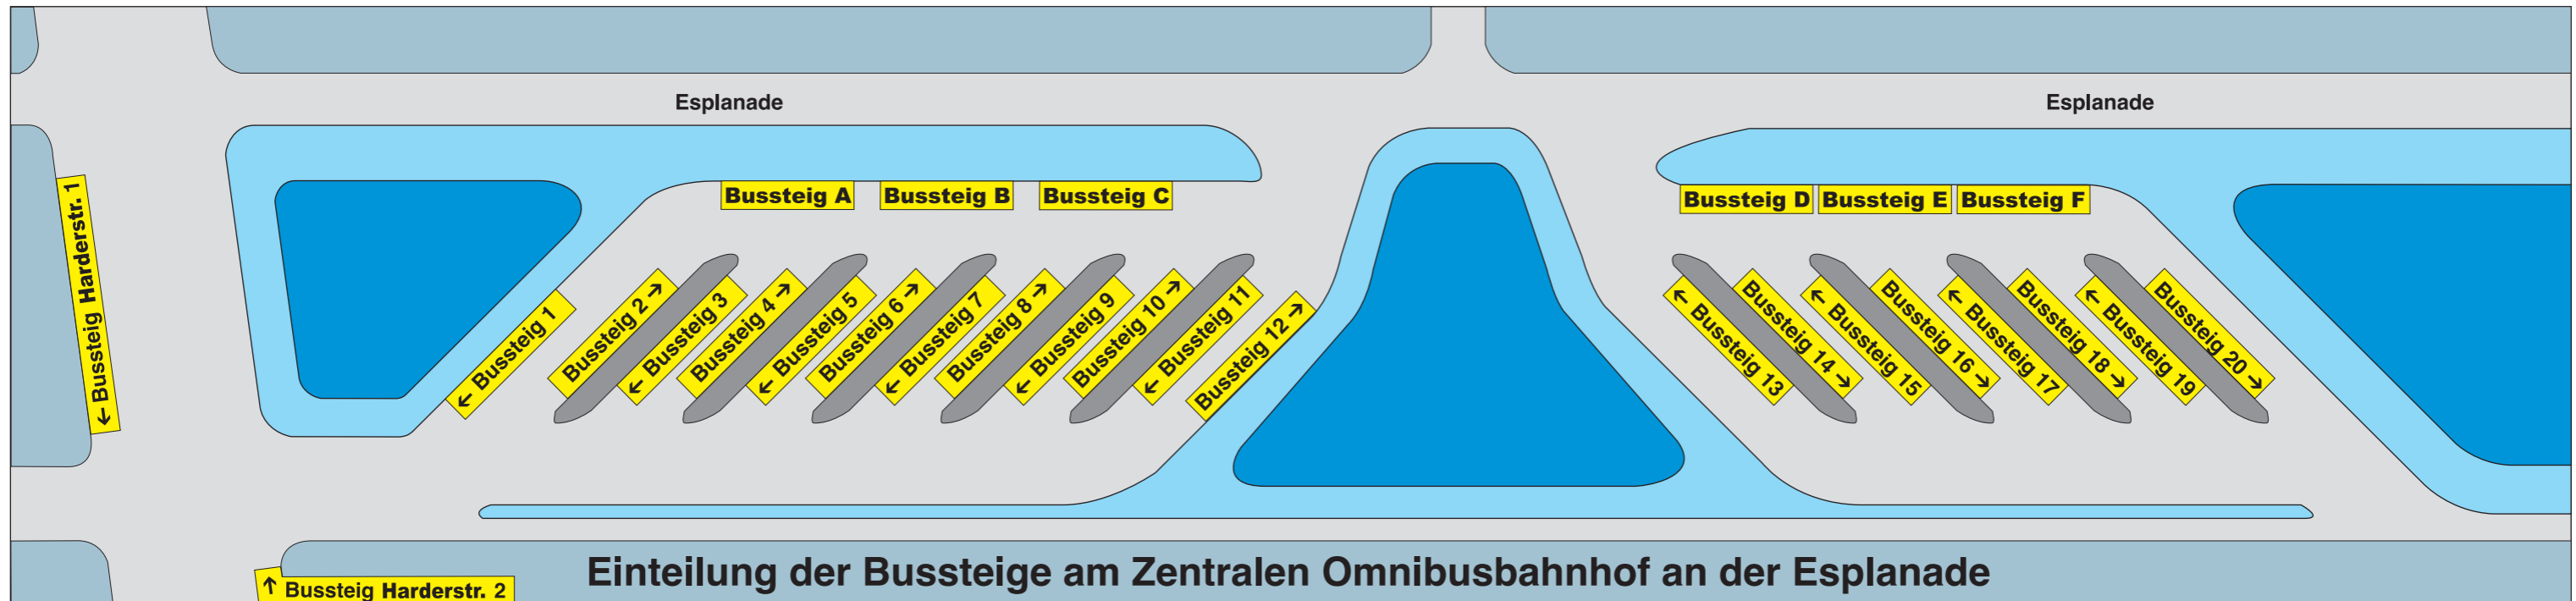

Zentraler Omnibusbahnhof

Einteilung der Bussteige am Zentralen Omnibusbahnhof an der Esplanade

Bussteig	Linie	Linienverlauf
Harderstraße 1	10	ZOB - Hauptbahnhof - Schulzentrum Südwest - Knoglersfreude
	11	ZOB - Hauptbahnhof - Südfriedhof - Unterbrunnenreuth - Seehof - Urnenfelderstraße
	N12	ZOB - Hauptbahnhof - Südfriedhof - Unterbrunnenreuth - Seehof - Urnenfelderstraße
	N14	ZOB - Hauptbahnhof - Oberbrunnenreuth - Zuchering - Hagau
Harderstraße 2	10	ZOB - Herschelstraße
	11	ZOB - Audi
1	20	ZOB - Goethestraße - Ingolstadt Village
	60	ZOB - Klinikum - Gerolfing
	N1	ZOB - Klinikum - Gerolfing - Irgertsheim
	N3	ZOB - Gaimersheimer Straße - Herschelstraße
2	N7	ZOB - Nordbahnhof - Goethestraße
	20	ZOB - Rathausplatz - Ringsee
	60	ZOB - St. Monika
	N9	ZOB - St. Monika - (Auwaldsee)
3	N10	ZOB - Saturn Arena - Ringsee
	N19	ZOB - St. Monika - Saturn Arena - Ringsee
	15	ZOB - Etting - Wettstetten
	50	ZOB - Gerolfinger Straße - Klinikum - Friedrichshofen - Gaimersheim - Lippertshofen
4	N2	ZOB - Westpark - Klinikum - Friedrichshofen - Gaimersheim - Lippertshofen - (Böhmfeld)
	N4	ZOB - Nordfriedhof - Etting - Wettstetten
	N8	ZOB - Rathausplatz - Regensburger Straße - Mailing - (Großmehring)
5	15	ZOB - Hauptbahnhof - Unsernherrn - Baar-Ebenhausen - Reichertshofen - Langenbruck
	44	ZOB - Audi
6	50	ZOB - Donau-City-Center - St. Monika - Kälberschüttstraße
	16	ZOB - Hauptbahnhof - Unsernherrn - Manching - Geisenfeld
	N15	ZOB - Universität/Kreuztor - Rathausplatz - Haunwöhr - Hundszell - Knoglersfreude
A	61	ZOB - Gerolfing - Dünzlau - Mühlhausen - Pettenhofen - Irgertsheim - (Bergheim - Neuburg/Donau)