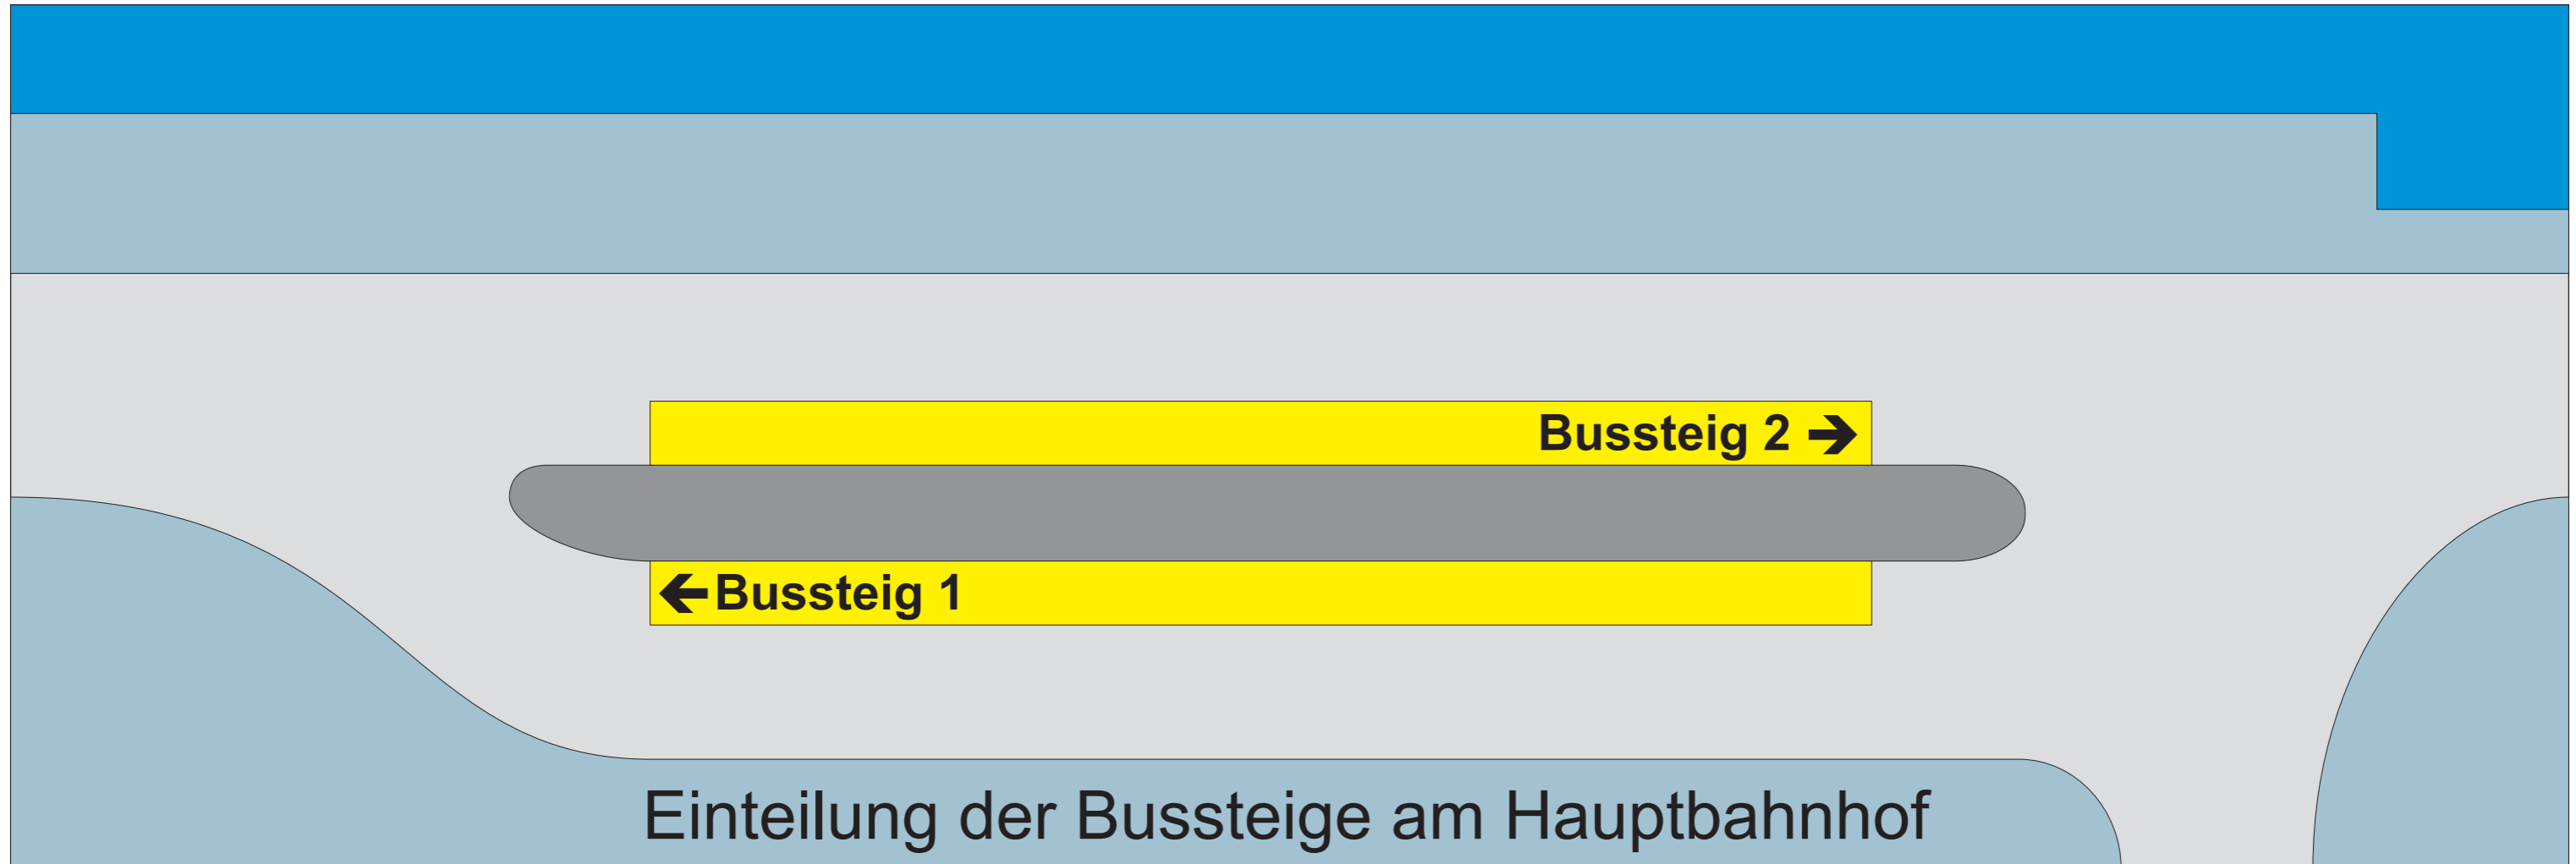

Hauptbahnhof

Bussteig	Linie
1	10 Hauptbahnhof - ZOB - Herschelstraße
	11 Hauptbahnhof - ZOB - Audi
	15 Hauptbahnhof - ZOB - Etting - Wettstetten
	16 Hauptbahnhof - ZOB - Richard-Strauss-Straße - Westpark - Klinikum
	44 Hauptbahnhof - ZOB - Audi
	N12 Hauptbahnhof - ZOB
	N14 Hauptbahnhof - ZOB
	S6 Hauptbahnhof - Rathausplatz - Nordbahnhof/West - Audi
	9221 Hauptbahnhof - ZOB - Oberhaunstadt - Lenting - Kösching - Kasing - (Bettbrunn) - Riedenburg/Tettenwang
	9226 Hauptbahnhof - ZOB - Oberhaunstadt - Lenting - Hepberg - Stammham - Appertshofen
	6008 RBO
	Sonderverkehre

Bussteig	Linie
2	10 Hauptbahnhof - Schulzentrum Südwest - Knoglersfreude
	11 Hauptbahnhof - Südfriedhof - Unterbrunnenreuth - Seehof - Urnenfelderstraße
	15 Hauptbahnhof - Unsernherrn - Baar-Ebenhausen - Reichertshofen - Langenbruck
	16 Hauptbahnhof - Unsernherrn - Manching - Geisenfeld
	44 Hauptbahnhof - Schulzentrum Südwest - Oberbrunnenreuth - Zuchering - Hagau - Karlhuld - Pöttmes
	N12 Hauptbahnhof - Südfriedhof - Unterbrunnenreuth - Seehof - Urnenfelderstraße
	N14 Hauptbahnhof - Oberbrunnenreuth - Zuchering - Hagau
	S6 Hauptbahnhof - Oberbrunnenreuth - Zuchering - Hagau - Karlskron
	6008 Regensburg (RBO)
	Berlin-Express
	Sonderverkehre