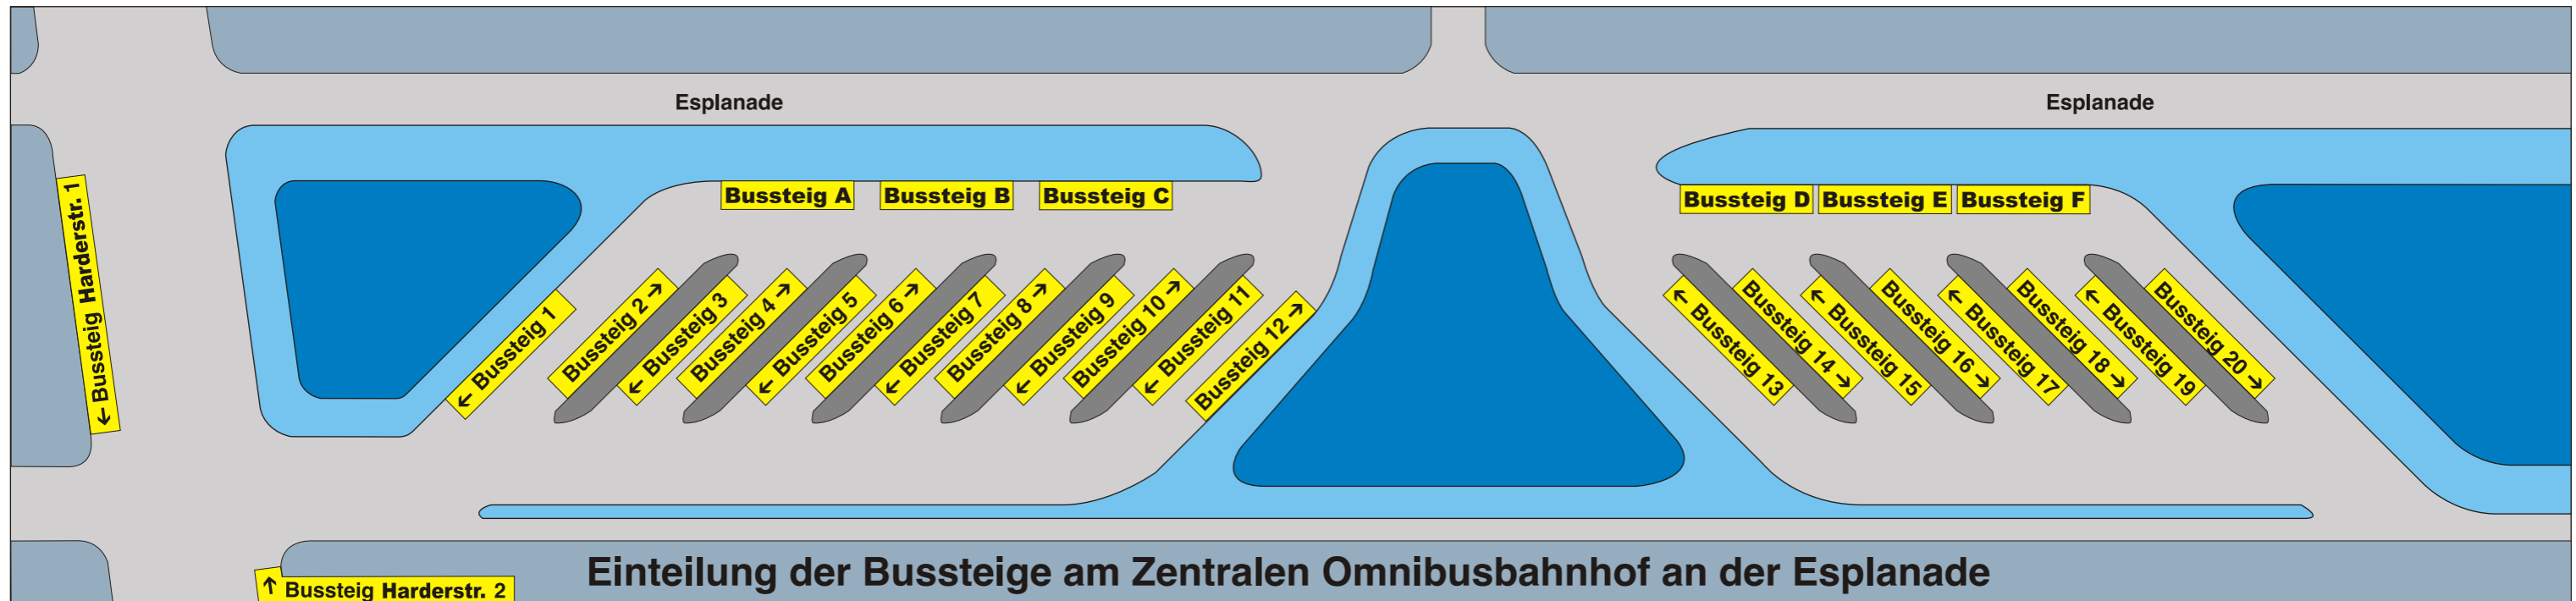

Zentraler Omnibusbahnhof

Einteilung der Bussteige am Zentralen Omnibusbahnhof an der Esplanade

Bussteig	Linie	Linienverlauf
Harderstraße 1	10	ZOB - Hauptbahnhof - Schulzentrum Südwest - Knoglersfreude
	11	ZOB - Hauptbahnhof - Südfriedhof - Unterbrunnenreuth - Seehof - Urnenfelderstraße
	N12	ZOB - Hauptbahnhof - Südfriedhof - Unterbrunnenreuth - Seehof - Urnenfelderstraße
	N14	ZOB - Hauptbahnhof - Oberbrunnenreuth - Zuchering - Hagau
Harderstraße 2	10	ZOB - Herschelstraße
	11	ZOB - Audi
1	20	ZOB - Goethestraße - Ingolstadt Village
	60	ZOB - Klinikum - Gerolfing
	N1	ZOB - Klinikum - Gerolfing - Irgertsheim
	N3	ZOB - Gaimersheimer Straße - Herschelstraße
2	N7	ZOB - Nordbahnhof/West - Goethestraße
	20	ZOB - Rathausplatz - Ringsee
	60	ZOB - St. Monika
	N9	ZOB - St. Monika - (Auwaldsee)
3	N10	ZOB - Saturn Arena - Ringsee
	N19	ZOB - St. Monika - Saturn Arena - Ringsee
	15	ZOB - Etting - Wettstetten
	50	ZOB - Gerolfinger Straße - Klinikum - Friedrichshofen - Gaimersheim - Lippertshofen
4	N2	ZOB - Westpark - Klinikum - Friedrichshofen - Gaimersheim - Lippertshofen - (Böhmfeld)
	N4	ZOB - Nordfriedhof - Etting - Wettstetten
	N8	ZOB - Rathausplatz - Regensburger Straße - Mailing
5	16	ZOB - Richard-Strauss-Straße - Westpark - Klinikum
	44	ZOB - Audi
6	16	ZOB - Hauptbahnhof - Unsernherrn - Manching - Geisenfeld
	44	ZOB - Hauptbahnhof - Schulzentrum Südwest - Oberbrunnenreuth - Zuchering - Hagau - Karlshuld - Pöttmes
	N15	ZOB - Universität/Kreuztor - Rathausplatz - Haunwöhr - Hundszell - Knoglersfreude
A	61	ZOB - Gerolfing - Dünzlau - Mühlhausen - Pettenhofen - Irgertsheim - (Bergheim - Neuburg/Donau)