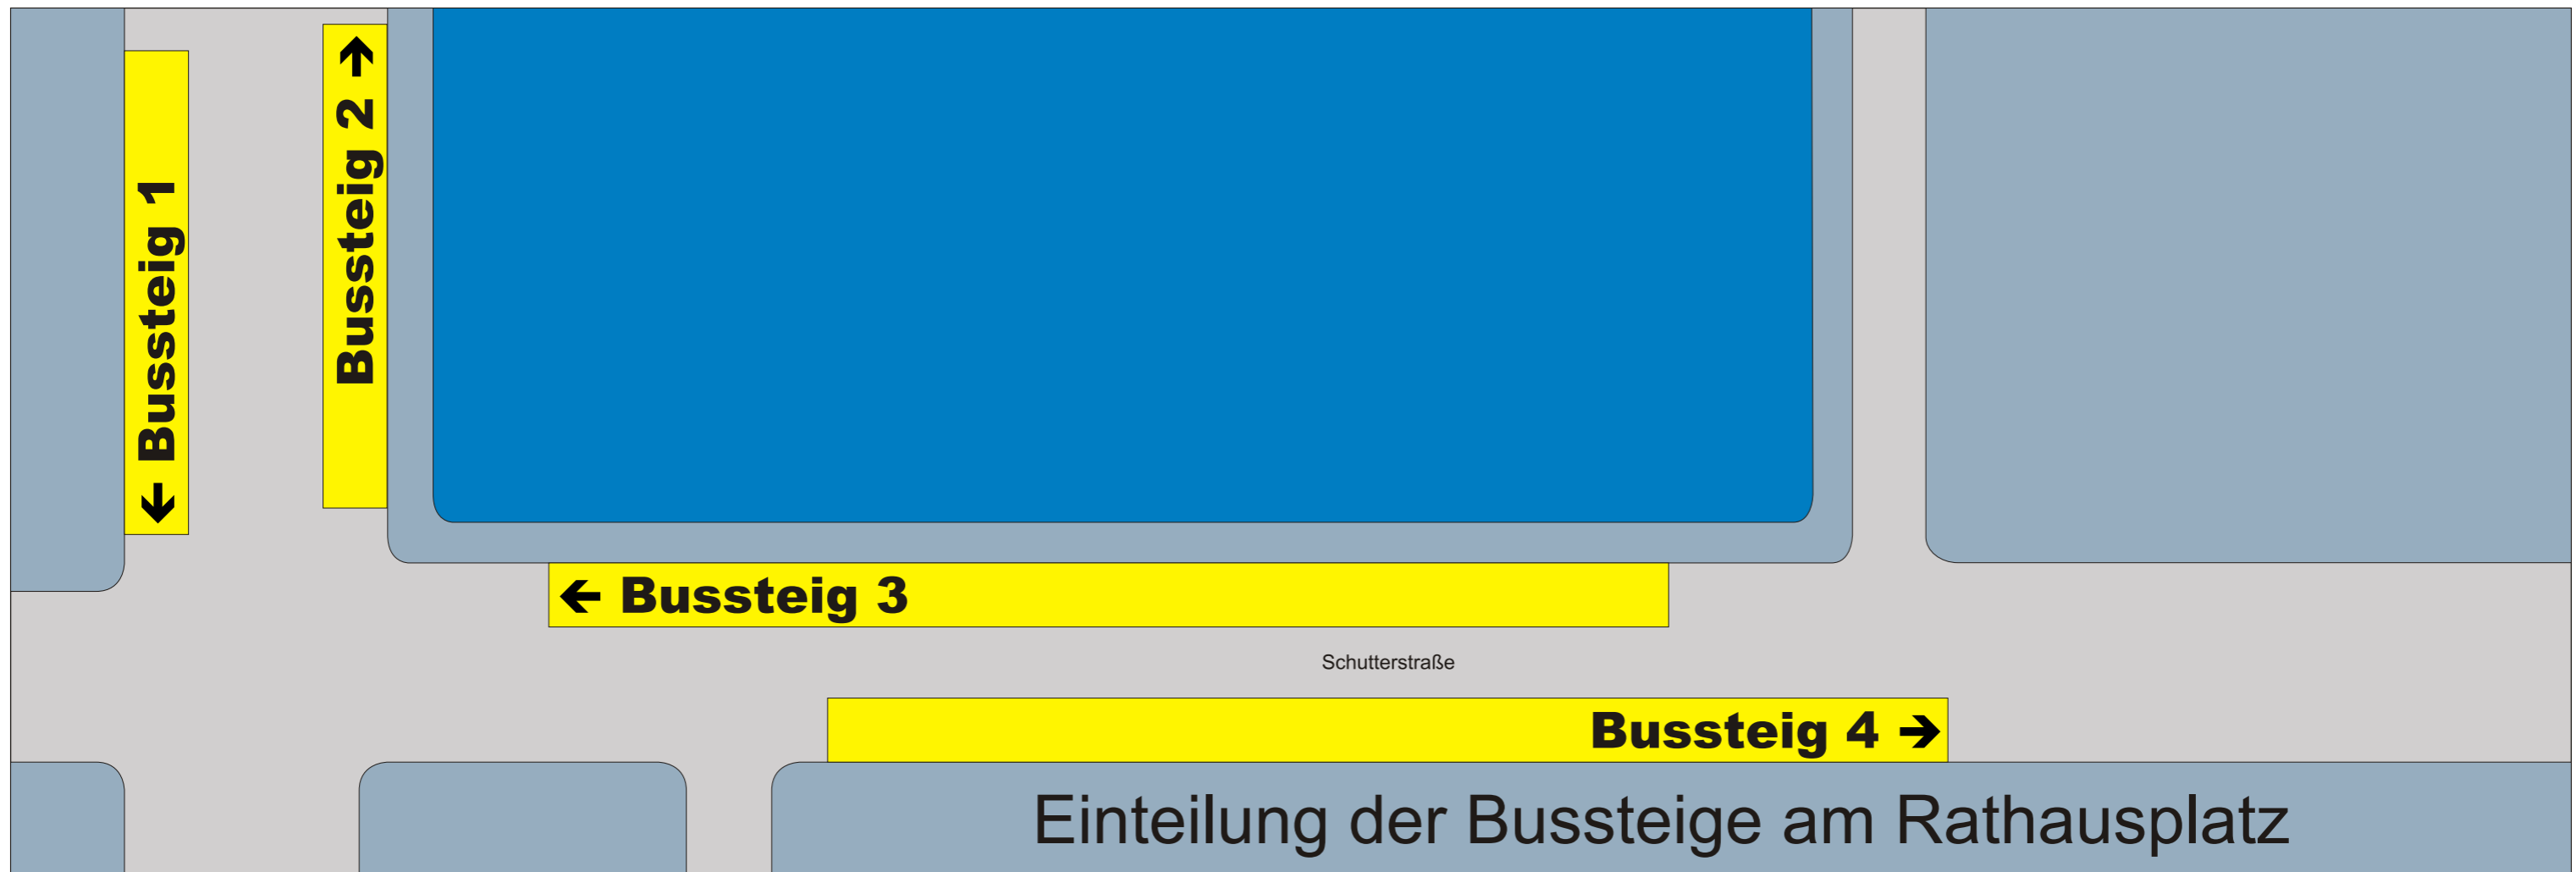

Rathausplatz

Einteilung der Bussteige am Rathausplatz

Bussteig	Linie	
1	10	Rathausplatz - Hauptbahnhof - Schulzentrum Südwest - Knoglersfreude
	11	Rathausplatz - Hauptbahnhof - Südfriedhof - Unterbrunnenreuth - Seehof - Urnenfelderstraße
	N12	Rathausplatz - Hauptbahnhof - Südfriedhof - Unterbrunnenreuth - Seehof - Urnenfelderstraße
	N14	Rathausplatz - Hauptbahnhof - Oberbrunnenreuth - Zuchering - Hagau
3	15	Rathausplatz - Hauptbahnhof - Unsernherrn - Baar-Ebenhausen - Reichertshofen - Langenbruck
	16	Rathausplatz - Hauptbahnhof - Unsernherrn - Manching - Geisenfeld
	20	Rathausplatz - Ringsee
	21	Rathausplatz - Gewerbegebiet Manchinger Straße
	30	Rathausplatz - Ringsee - Rothenturm - Niederfeld
	31	Rathausplatz - Hauptbahnhof
	40	Rathausplatz - Haunwöhr - Vogelfeld
	41	Rathausplatz - Aventinstraße - Schulzentrum Südwest - Wallensteinstraße
	44	Rathausplatz - HBF - Schulzentrum SW - Oberbrunnenreuth - Zuchering - Hagau - Karlshuld - Pöttmes
	60	Rathausplatz - St. Monika
	N8	Rathausplatz - ZOB
	N9	Rathausplatz - ZOB
	N10	Rathausplatz - ZOB
	N11	Rathausplatz - Ringsee - Rothenturm - Niederfeld
	N15	Rathausplatz - Haunwöhr - Hundszell - Knoglersfreude
	N19	Rathausplatz - ZOB
	S2	Rathausplatz - Haunwöhr - Knoglersfreude - Hundszell
	S6	Rathausplatz - Hauptbahnhof - Oberbrunnenreuth - Zuchering - Hagau - Karlskron