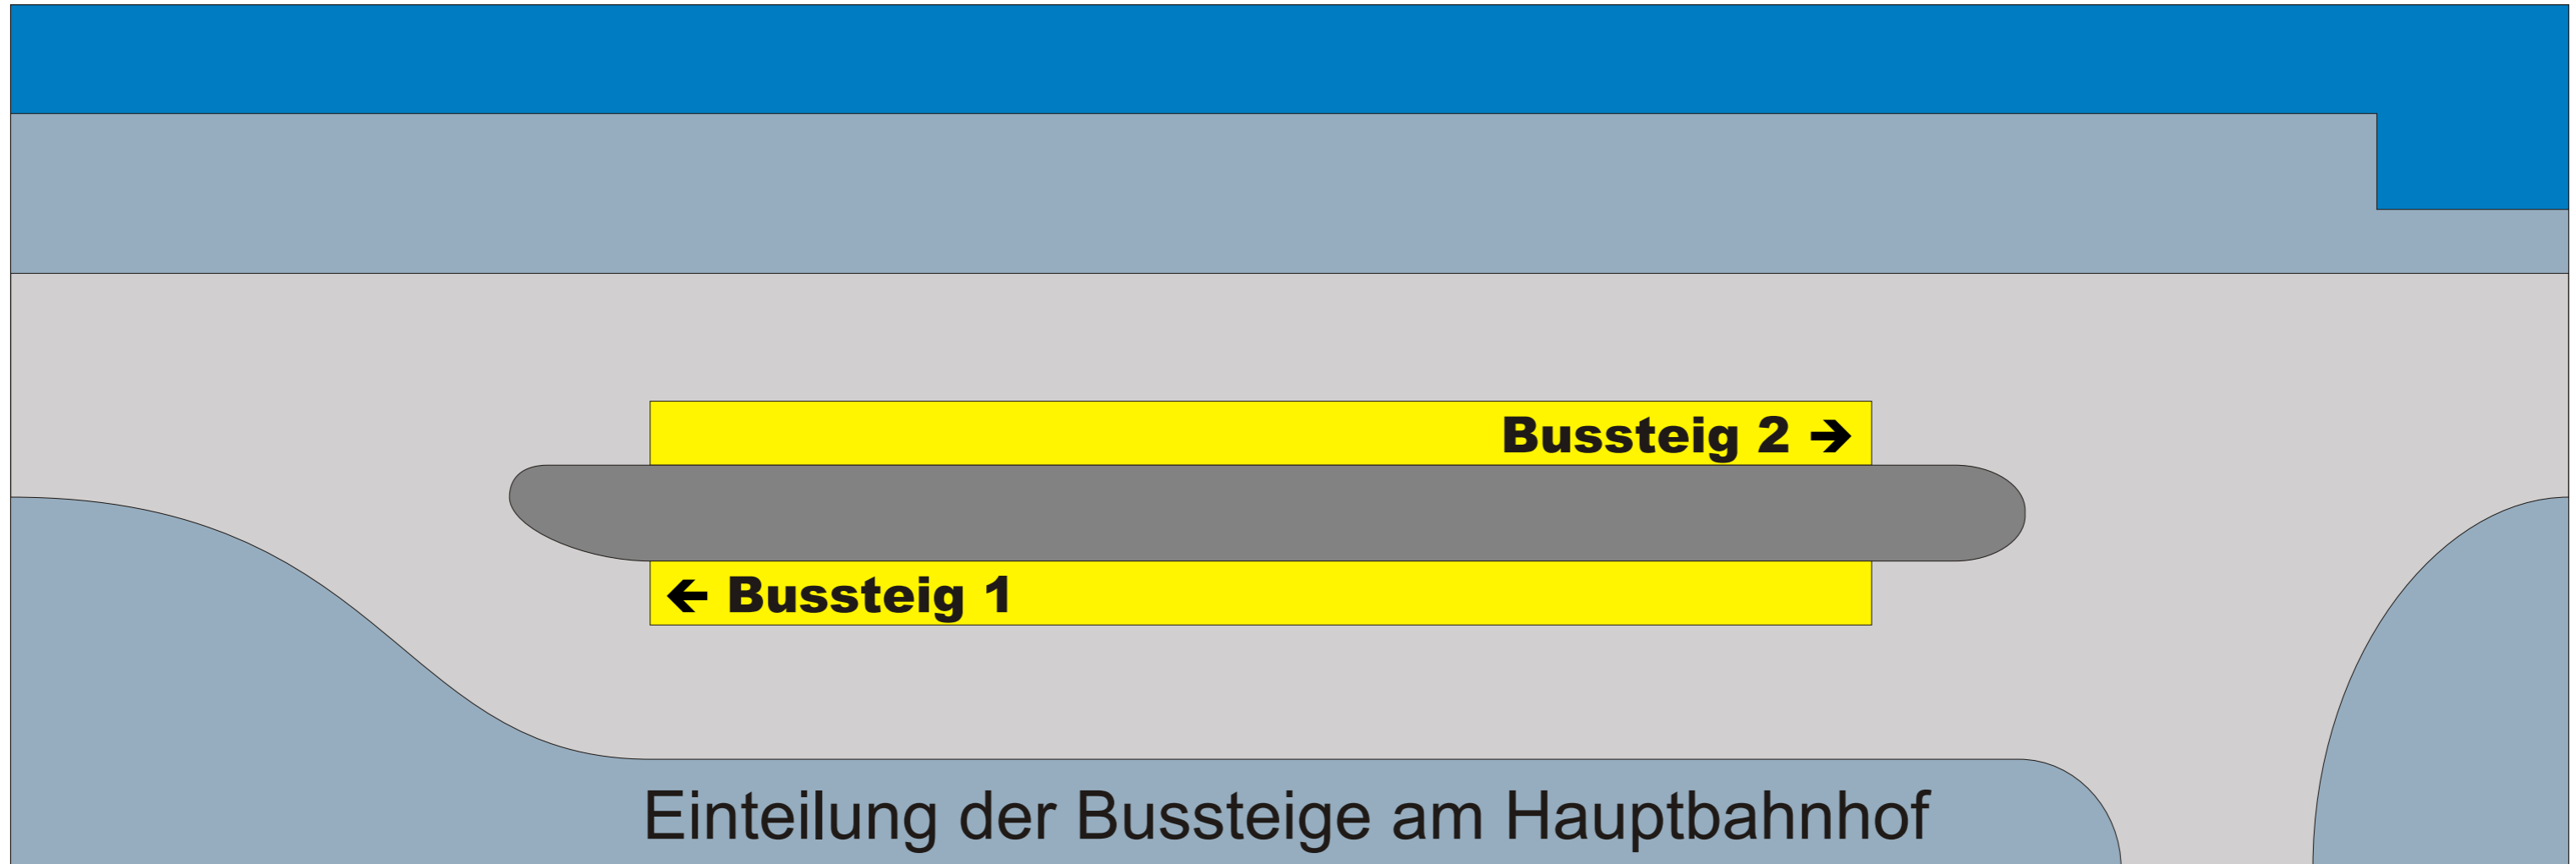

# Hauptbahnhof

Bussteig	Linie
1	<b>10</b> Hauptbahnhof - ZOB - Herschelstraße
	<b>11</b> Hauptbahnhof - ZOB - Audi
	<b>15</b> Hauptbahnhof - ZOB - Etting - Wettstetten
	<b>16</b> Hauptbahnhof - ZOB - Richard-Strauss-Straße - Westpark - Klinikum
	<b>44</b> Hauptbahnhof - ZOB - Audi
	<b>N12</b> Hauptbahnhof - ZOB
	<b>N14</b> Hauptbahnhof - ZOB
	<b>S6</b> Hauptbahnhof - Rathausplatz - Nordbahnhof/West - Audi
	<b>9221</b> Hauptbahnhof - ZOB - Oberhaunstadt - Lenting - Kösching - Kasing - (Bettbrunn) - Riedenburg/Tettenwang
	<b>9226</b> Hauptbahnhof - ZOB - Oberhaunstadt - Lenting - Hepberg - Stammham - Appertshofen
	<b>6008</b> RBO Sonderverkehre

Bussteig	Linie
2	<b>10</b> Hauptbahnhof - Schulzentrum Südwest - Knoglersfreude
	<b>11</b> Hauptbahnhof - Südfriedhof - Unterbrunnenreuth - Seehof - Urnenfelderstraße
	<b>15</b> Hauptbahnhof - Unsernherrn - Baar-Ebenhausen - Reichertshofen - Langenbruck
	<b>16</b> Hauptbahnhof - Unsernherrn - Manching - Geisenfeld
	<b>44</b> Hauptbahnhof - Schulzentrum Südwest - Oberbrunnenreuth - Zuchering - Hagau - Karlhuld - Pöttmes
	<b>N12</b> Hauptbahnhof - Südfriedhof - Unterbrunnenreuth - Seehof - Urnenfelderstraße
	<b>N14</b> Hauptbahnhof - Oberbrunnenreuth - Zuchering - Hagau
	<b>S6</b> Hauptbahnhof - Oberbrunnenreuth - Zuchering - Hagau - Karlskron
	<b>6008</b> Regensburg (RBO) Berlin-Express Sonderverkehre